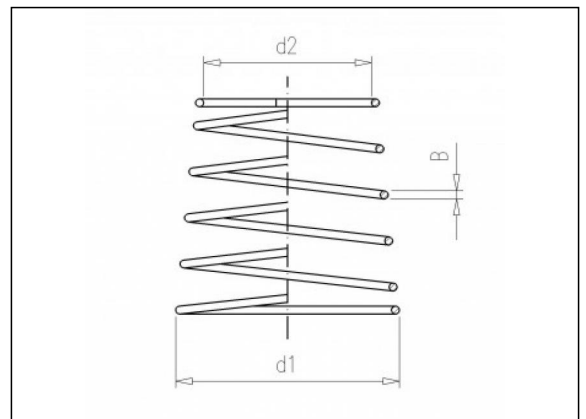

## Verfügbare Artikel

ART.CODE	d1	d2	B	Verp
3.80.022	27	21	1	50