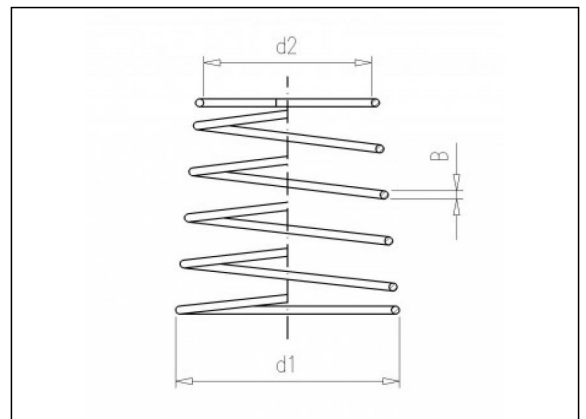

3.80 Feder

Produktinformationen

Eigenschaften

- Edelstahl

Verfügbare Artikel

ART.CODE	d1	d2	B	Verp
3.80.022	27	21	1	50

Van de Lande BV

Lissenveld 1 \ 4941 VK Raamsdonksveer \ The Netherlands \ t +31 (0)162 51 60 00 \ f +31 (0)162 52 14 17 \ sales@vandelande.com
Traderegister Tilburg: 18070844 \ IBAN: NL13 RABO 0143 0035 26 \ BIC: RABONL2U \ VAT: NL 8123.91.755.B01