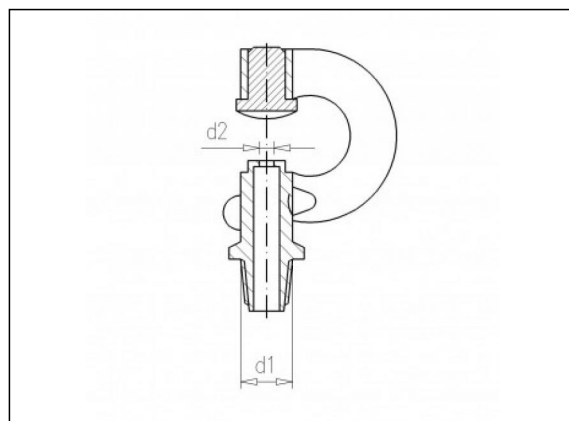

4.31 T-dop Düse

Produktinformationen

Eigenschaften

- Rohr Aussengewinde

Herstellung

- Spritzguss

Verfügbare Artikel

ART.CODE	Description	d1	d2	Verp
4.31.111	brown/ red/ blue/ black/ brown/ red/brown/ grey/ arrón rojo	M11	1.75	1000 (4x250)