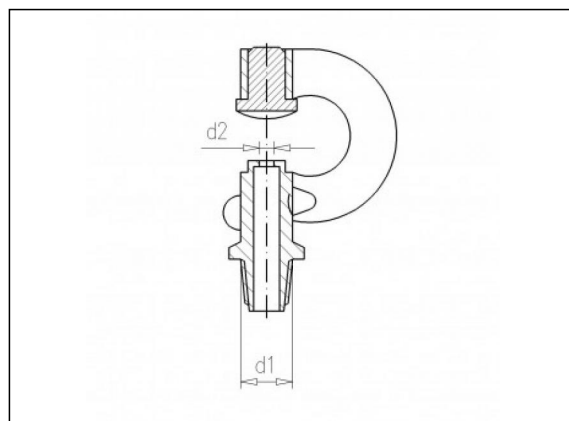

4.31 T-dop Düse

Produktinformationen

Eigenschaften

- Rohr Aussengewinde

Material

- PA6

Herstellung

- Spritzguss