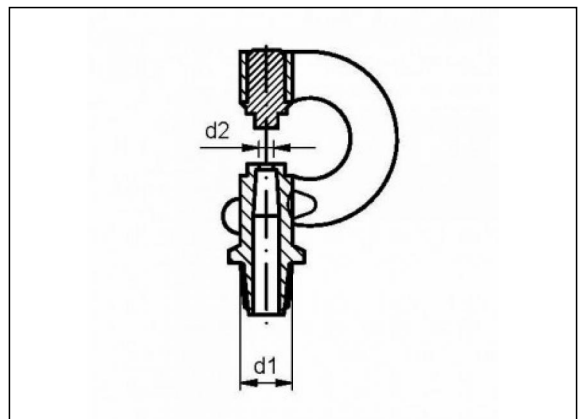

4.32 Nebeldüse Hochdruck

Produktinformationen

Eigenschaften

- Rohr Aussengewinde

Herstellung

- Spritzguss

Verfügbare Artikel

ART.CODE	Description	d1	d2	Verp
4.32.113	grey white /grijs wit/g rauw eiss/g risbla nc/gri s blanc o	M11	0.75	1000 (4x25 0)