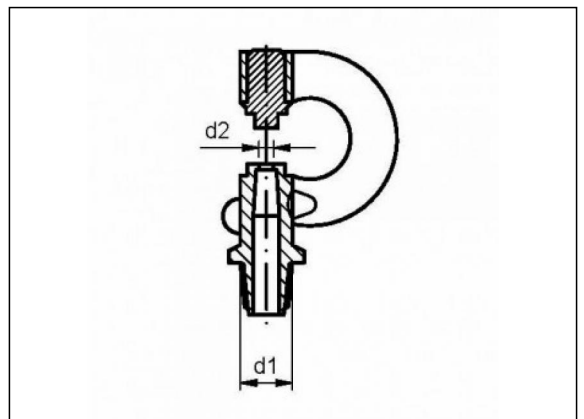

4.32 Nebeldüse Hochdruck

Produktinformationen

Eigenschaften

- Rohr Aussengewinde

Material

- PA6

Herstellung

- Spritzguss

Verfügbare Artikel

ART.CODE	Description	d1	d2	Verp
4.32.113	grey white /grijs wit/g rauw eiss/g risbla nc/gri s blanc o	M11	0.75	1000 (4x25 0)

Van de Lande BV

Lissenveld 1 \ 4941 VK Raamsdonksveer \ The Netherlands \ t +31 (0)162 51 60 00 \ f +31 (0)162 52 14 17 \ sales@vandelande.com
 Traderegister Tilburg: 18070844 \ IBAN: NL13 RABO 0143 0035 26 \ BIC: RABONL2U \ VAT: NL 8123.91.755.B01