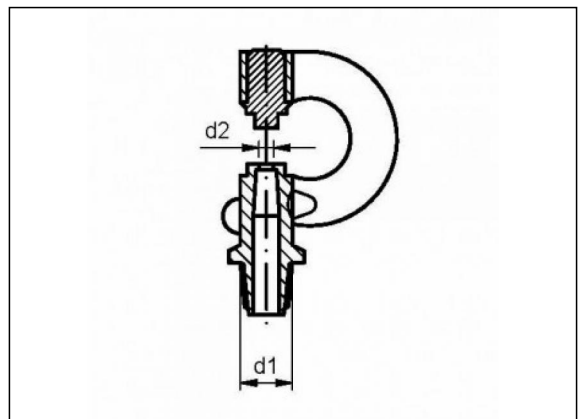

4.32 Nebeldüse

Produktinformationen

Eigenschaften

- Rohr Aussengewinde

Herstellung

- Spritzguss

Verfügbare Artikel

ART.CODE	Description	d1	d2	Verp
4.32.114	blue white /blau wwit/ blau weiss /bleu blanc /azul blanc o	M11	1	1000 (4x250)