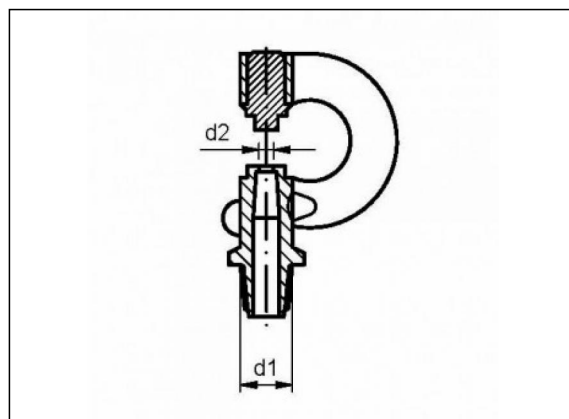

4.32 Nebeldüse

Produktinformationen

Eigenschaften

- Rohr Aussengewinde

Herstellung

- Spritzguss

Verfügbare Artikel

ART.CODE	Description	d1	d2	Verp
4.32.114	blue white /blau wwit/ blau weiss /bleu blanc /azul blanc o	M11	1	1000 (4x25 0)