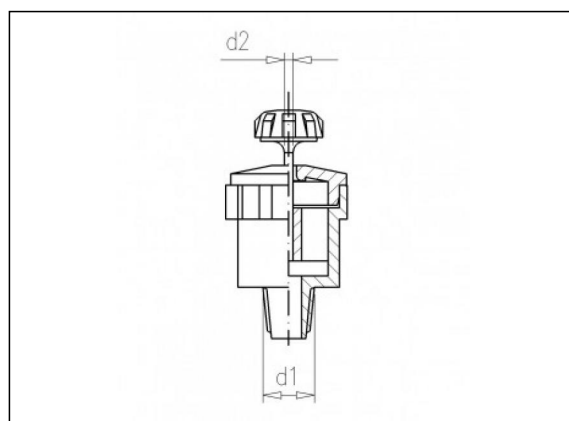

4.35 Stiftdüse

Produktinformationen

Eigenschaften

- Rohr Aussengewinde
- Edelstahl

Herstellung

- Spritzguss

Zubehör

Verfügbare Artikel

ART.CODE	Description	d1	d2	Loose ring	Verp n
4.35.111	brown/bru in/br un/br un/m arrón	M11	2.55	brown	1500 (15x100)
4.35.112	green/ groen/grü n/vert/ver de	M11	2.65	green	1500 (15x100)

Van de Lande BV

Lissenveld 1 \ 4941 VK Raamsdonksveer \ The Netherlands \ t +31 (0)162 51 60 00 \ f +31 (0)162 52 14 17 \ sales@vandelande.com
Traderegister Tilburg: 18070844 \ IBAN: NL13 RABO 0143 0035 26 \ BIC: RABONL2U \ VAT: NL 8123.91.755.B01