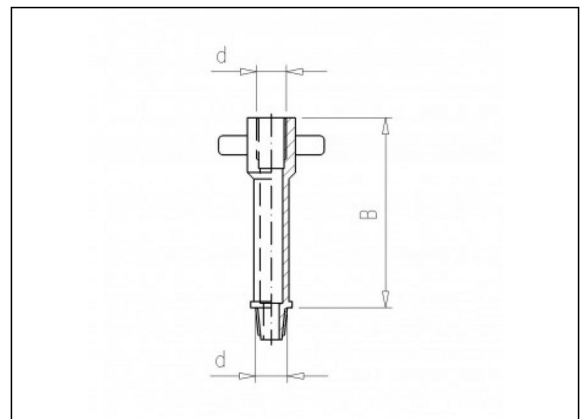

4.40 Aufsatz für Düse

Produktinformationen

Eigenschaften

- Rohr Aussengewinde
- Rohr Innengewinde

Material

- PA6

Herstellung

- Spritzguss

Verfügbare Artikel

ART.CODE	d	Description	B	Verp
4.40.015	M11	black/ zwar t/sch warz/ noir/ negro	60	500
4.40.025	WW3 /8"	grey/ grijs/ grau/ gris/ gris	60	500

Van de Lande BV

Lissenveld 1 \ 4941 VK Raamsdonksveer \ The Netherlands \ t +31 (0)162 51 60 00 \ f +31 (0)162 52 14 17 \ sales@vandelande.com
Traderegister Tilburg: 18070844 \ IBAN: NL13 RABO 0143 0035 26 \ BIC: RABONL2U \ VAT: NL 8123.91.755.B01