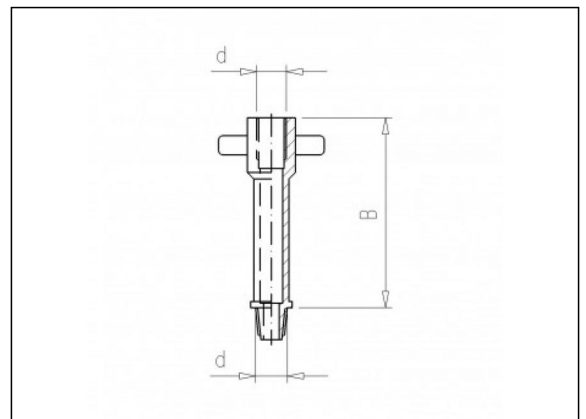

4.40 Aufsatz für Düse

Produktinformationen

Eigenschaften

- Rohr Aussengewinde
- Rohr Innengewinde

Material

- PVC-U = Polyvinylchlorid ohne Weichmacher

Herstellung

- Spritzguss

Verfügbare Artikel

ART.CODE	d	Description	B	Verp
4.40.015	M11	black/ zwar t/sch warz/ noir/ negro	60	500
4.40.025	WW3 /8"	grey/ grijs/ grau/ gris/ gris	60	500

Van de Lande BV

Lissenveld 1 \ 4941 VK Raamsdonksveer \ The Netherlands \ t +31 (0)162 51 60 00 \ f +31 (0)162 52 14 17 \ sales@vandelande.com
Traderegister Tilburg: 18070844 \ IBAN: NL13 RABO 0143 0035 26 \ BIC: RABONL2U \ VAT: NL 8123.91.755.B01