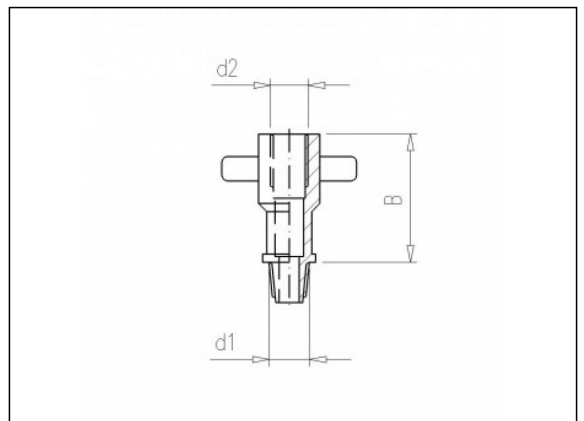

4.40 Reduzierrohr

Produktinformationen

Eigenschaften

- Rohr Aussengewinde
- Rohr Innengewinde

Material

- PA6

Herstellung

- Spritzguss

Verfügbare Artikel

ART.CODE	d1	d2	Description	B	Verp
4.40.050	M11	WW3 /8"	grey/ grijs/ grau/ gris/g ris	30	500

Van de Lande BV

Lissenveld 1 \ 4941 VK Raamsdonksveer \ The Netherlands \ t +31 (0)162 51 60 00 \ f +31 (0)162 52 14 17 \ sales@vandelande.com
Traderegister Tilburg: 18070844 \ IBAN: NL13 RABO 0143 0035 26 \ BIC: RABONL2U \ VAT: NL 8123.91.755.B01