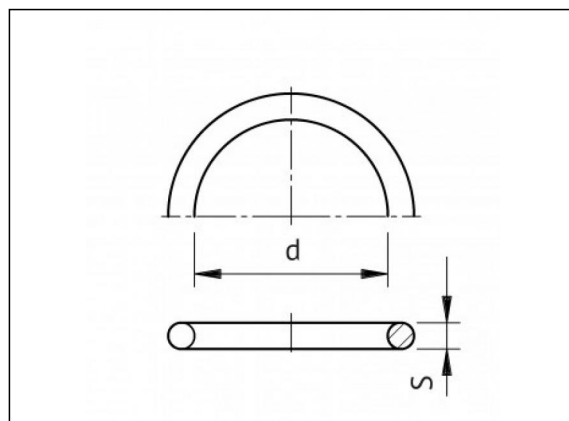

8.06 O-ring

Produktinformationen

Dichtungen
- EPDM

Verfügbare Artikel

ART.CODE	Description	D	S	Verp
8.06.021	Swing 32	23.39	3.53	1000
8.06.025	Swing 32	28.17	3.53	500
8.06.035	Swing 50	37.47	5.33	300
8.06.040	Swing 50		5.33	300