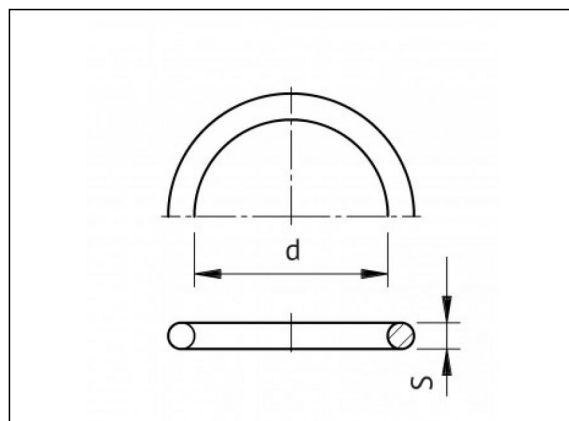

8.06 O-ring

Produktinformatie

Dichtungen
- EPDM

Verfügbare Artikel

ART.CODE	Description	D	S	Verp
8.06.021	Swing 32	23.39	3.53	1000
8.06.025	Swing 32	28.17	3.53	500
8.06.035	Swing 50	37.47	5.33	300
8.06.040	Swing 50		5.33	300