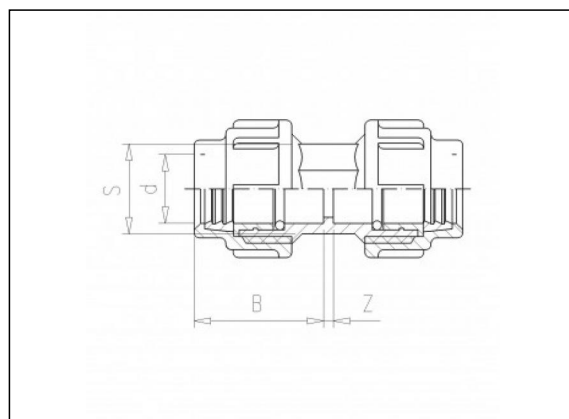

Zubehör

Verfügbare Artikel

ART.CODE	d1	Z	B	S	PN	Verp
7.30.016*	16	3	42	24	16	175
7.30.020*	20	3	47	27	16	175
7.30.025*	25	3	51	33	16	175
7.30.032*	32	4	57	42	16	100
7.30.040*	40	4	62	51	16	50
7.30.050	50	8	89	-	16	20
7.30.063	63	10	105	-	16	11
7.30.075	75	5	122	-	16	8
7.30.090	90	6	173	-	10	2