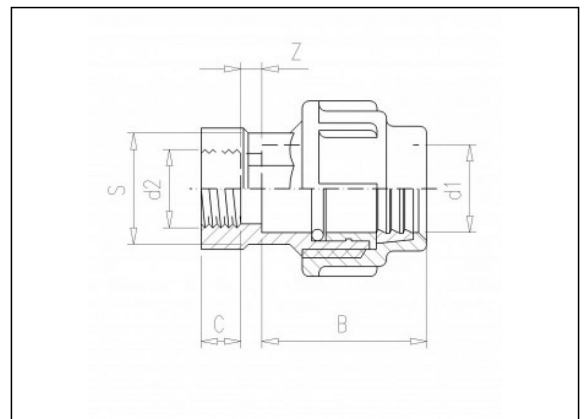

### Herstellung

- Spritzguss

## Verfügbare Artikel

ART.CODE	d1	d2	Z	B	C	S	PN	Verp
7.34.016	16	3/8" (F)	3	42	13	24	10	200
7.34.017	16	1/2" (F)	4	42	17	24	10	200
7.34.020	20	3/8" (F)	4	47	13	27	10	200
7.34.021	20	1/2" (F)	3	47	17	27	10	200
7.34.022	20	3/4" (F)	6	47	18	27	10	200