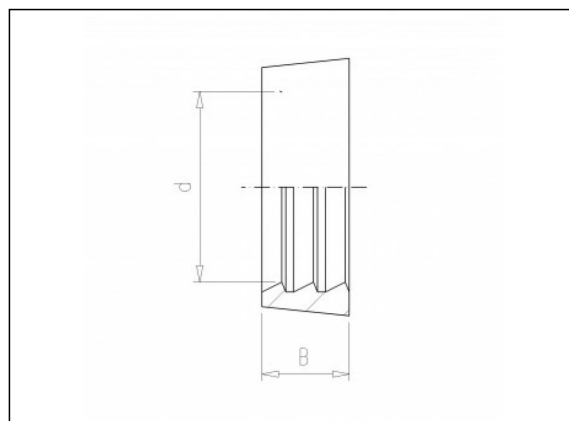

7.44 Klemmring

Produktinformationen

Material

- POM

Herstellung

- Spritzguss

Verfügbare Artikel

ART.CODE	d	B	Verp
7.44.016	16	9	500
7.44.020	20	12	500
7.44.025	25	12	300
7.44.032	32	16	100
7.44.040	40	16	50
7.44.050	50	30	10
7.44.063	63	32	10
7.44.075	75	38	10
7.44.090	90	61	10