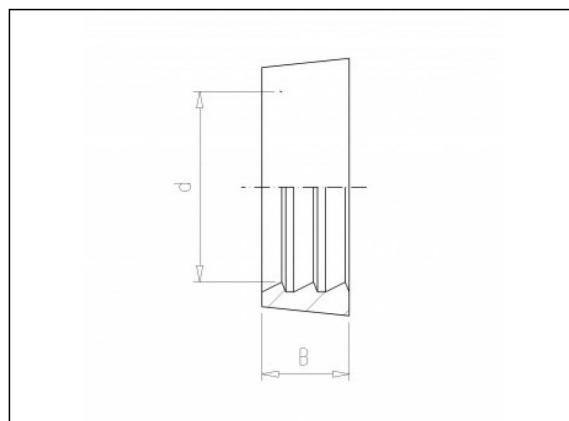

7.44 Klemmring

Produktinformationen

Herstellung

- Spritzguss

Verfügbare Artikel

ART.CODE	d	B	Verp
7.44.016	16	9	500
7.44.020	20	12	500
7.44.025	25	12	300
7.44.032	32	16	100
7.44.040	40	16	50
7.44.050	50	30	10
7.44.063	63	32	10
7.44.075	75	38	10
7.44.090	90	61	10