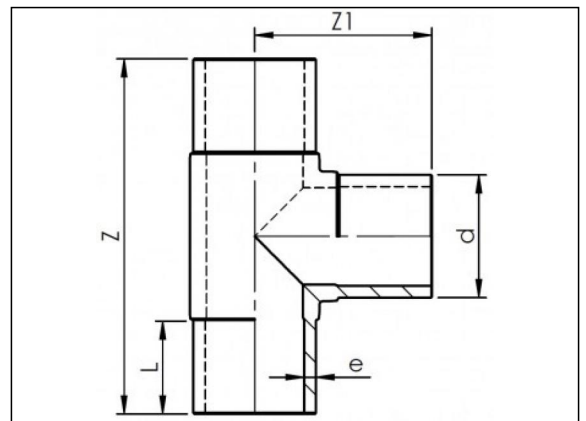

5108 T-Stück 90° Lang SDR11

Produktinformationen

Material

- PE100

Herstellung

- Spritzguss

Verfügbare Artikel

ART.CODE	d	L	Z	e	Z1	Verp
5108202000	20	47	134	2	67	175
5108202500	25	47	138	2.3	69	125
5108203200	32	49	154	3	77	100
5108204000	40	54	175	3.7	88	30
5108205000	50	60	197	4.6	99	30
5108206300	63	66	223	5.8	112	25
5108207500	75	73	253	6.8	128	20
5108209000	90	81	292	8.2	146	10
5108211000	110	86	325	10	163	6

ART.CODE	d	L	Z	e	Z1	Verp
5108212500	125	89	357	11.4	179	3
5108214000	140	95	388	12.7	195	2
5108216000	160	101	427	14.6	213	2
5108218000	180	108	470	16.4	235	2
5108220000	200	116	511	18.2	256	1
5108222500	225	124	559	20.5	280	1