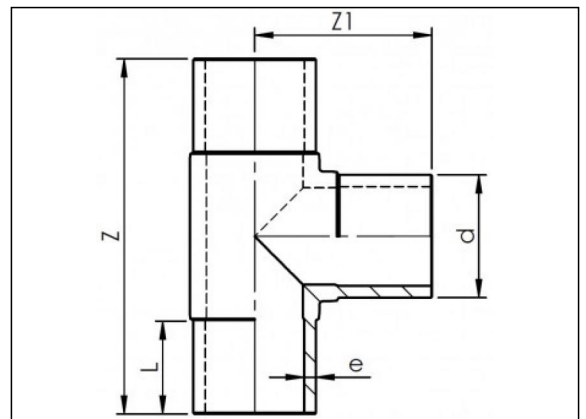

5108 T-Stück 90° Lang SDR11

Produktinformationen

Material

- PE100

Herstellung

- Spritzguss

Verfügbare Artikel

ART.CODE	d	L	Z	e	Z1	Verp
5108202000	20	47	134	2	67	175
5108202500	25	47	138	2.3	69	125
5108203200	32	49	154	3	77	100
5108204000	40	54	175	3.7	88	30
5108205000	50	60	197	4.6	99	30
5108206300	63	66	223	5.8	112	25
5108207500	75	73	253	6.8	128	20
5108209000	90	81	292	8.2	146	10
5108211000	110	86	325	10	163	6

ART.CODE	d	L	Z	e	Z1	Verp
5108212500	125	89	357	11.4	179	3
5108214000	140	95	388	12.7	195	2
5108216000	160	101	427	14.6	213	2
5108218000	180	108	470	16.4	235	2
5108220000	200	116	511	18.2	256	1
5108222500	225	124	559	20.5	280	1