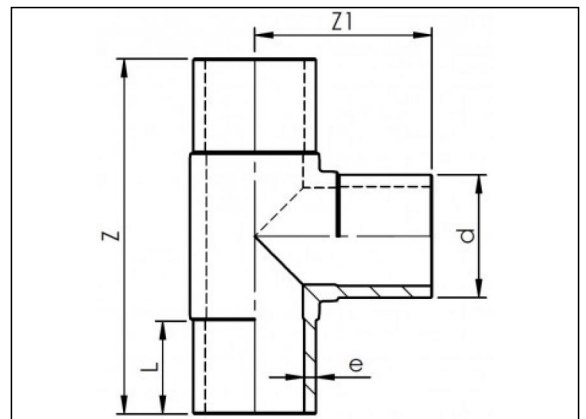

5108 T-Stück 90° lang SDR17

Produktinformationen

Material

- PE100

Herstellung

- Spritzguss

Verfügbare Artikel

ART.CODE	d	L	Z	e	Z1	Verp
5108209001	90	81	294	5.4	147	10
5108211001	110	86	328	6.6	164	6
5108212501	125	89	357	7.4	179	3
5108214001	140	95	388	8.3	195	3
5108216001	160	101	427	9.5	213	2
5108218001	180	108	470	10.7	235	2
5108220001	200	116	515	11.9	258	1
5108222501	225	124	563	13.4	282	1