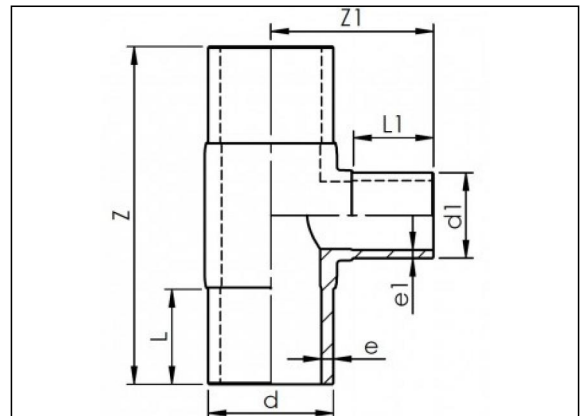

5108 T-Stück reduzierend 90° Lang SDR11

Produktinformationen

Material

- PE100

Herstellung

- Spritzguss

Verfügbare Artikel

ART.CODE	d	d1	L	L1	Z	Z1	e	e1	Verp
5108706310	63	50	63	57	210	103	5.8	4.6	30
5108707510	75	63	73	65	241	120	6.8	5.8	20
5108707520	75	50	72	57	241	112	6.8	4.6	20
5108707540	75	32	73	47	240	100	6.8	3	25
5108709010	90	75	81	71	276	136	8.2	6.8	12
5108709020	90	63	81	65	278	128	8.2	5.8	12
5108711010	110	90	85	82	303	159	10	8.2	7

ART.CODE	d	d1	L	L1	Z	Z1	e	e1	Verp
5108711020	110	75	85	73	303	149	10	6.8	6
5108711030	110	63	85	66	303	141	10	5.8	8
5108712510	125	110	90	85	340	173	11.4	10	3
5108712520	125	90	90	81	340	167	11.4	8.2	3
5108716030	160	110	101	86	375	194	14.6	10	2
5108716040	160	90	101	82	374	188	14.6	8.2	2
5108716050	160	75	101	73	375	176	14.6	6.8	2
5108716060	160	63	101	66	375	169	14.6	5.8	2
5108722530	225	160	124	101	490	250	20.5	14.6	1
5108722560	225	110	124	81	490	231	20.5	10	1