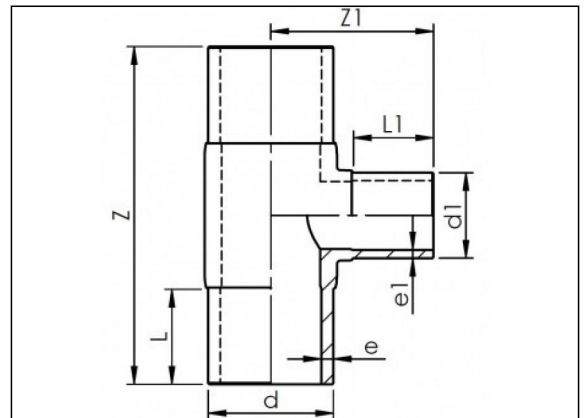

5108 T-Stück reduzierend 90° Lang SDR11

Produktinformationen

Material

- PE100

Herstellung

- Spritzguss

Verfügbare Artikel

ART.CODE	d	d1	L	L1	Z	Z1	e	e1	Verp
5108706310	63	50	63	57	210	103	5.8	4.6	30
5108707510	75	63	73	65	241	120	6.8	5.8	20
5108707520	75	50	72	57	241	112	6.8	4.6	20
5108707540	75	32	73	47	240	100	6.8	3	25
5108709010	90	75	81	71	276	136	8.2	6.8	12
5108709020	90	63	81	65	278	128	8.2	5.8	12
5108711010	110	90	85	82	303	159	10	8.2	7

ART.CODE	d	d1	L	L1	Z	Z1	e	e1	Verp
5108711020	110	75	85	73	303	149	10	6.8	6
5108711030	110	63	85	66	303	141	10	5.8	8
5108712510	125	110	90	85	340	173	11.4	10	3
5108712520	125	90	90	81	340	167	11.4	8.2	3
5108716030	160	110	101	86	375	194	14.6	10	2
5108716040	160	90	101	82	374	188	14.6	8.2	2
5108716050	160	75	101	73	375	176	14.6	6.8	2
5108716060	160	63	101	66	375	169	14.6	5.8	2
5108722530	225	160	124	101	490	250	20.5	14.6	1
5108722560	225	110	124	81	490	231	20.5	10	1