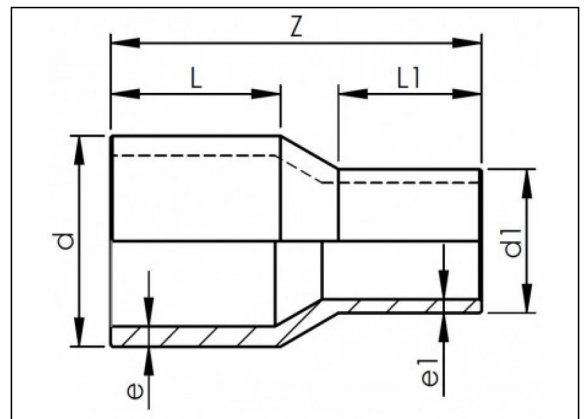

5113 Reduzierer Lang SDR11

Produktinformationen

Material

- PE100

Herstellung

- Spritzguss

Verfügbare Artikel

ART.CODE	d	d1	L	L1	Z	e	e1	Verp
5113402510	25	20	45	45	103	2.3	2	50
5113403210	32	25	49	46	108.5	3	2.3	50
5113403220	32	20	49	46	106	3	2	50
5113404010	40	32	52	49	118	3.7	3	50
5113404020	40	25	54	45	113.5	3.7	2.3	50
5113404030	40	20	53	46	118	3.7	2	50
5113405010	50	40	57	54	131	4.6	3.7	20
5113405020	50	32	57	50	124	4.6	3	20
5113405030	50	25	57	47	127	4.6	2.3	20

ART.CODE	d	d1	L	L1	Z	e	e1	Verp
5113406310	63	50	67	60	152	5.8	4.6	5
5113406320	63	40	67	55	146	5.8	3.7	5
5113406330	63	32	67	51	149	5.8	3	5
5113407510	75	63	72	69	164	6.8	5.8	5
5113407520	75	50	72	59	155	6.8	4.6	5
5113409010	90	75	84	75	155	8.2	6.8	5
5113409020	90	63	84	68	178	8.2	5.8	5
5113411010	110	90	89	84	210	10	8.2	5
5113411020	110	75	89	75	196	10	6.8	5
5113411030	110	63	89	68	199	10	5.8	10
5113412510	125	110	94	89	207	11.4	10	13
5113412520	125	90	94	84	211	11.4	8.2	6
5113412540	125	63	92	68	214	11.4	5.8	6
5113414010	140	125	105	100	233	12.7	11.4	5
5113414020	140	110	105	90	240	12.7	10	5
5113416010	160	140	110	114	256	14.6	12.7	2
5113416020	160	125	110	100	238	14.6	11.4	2
5113416030	160	110	110	95	246	14.6	10	2
5113416040	160	90	110	89	259	14.6	8.2	2
5113418010	180	160	117	114	261	16.4	14.6	2
5113418030	180	125	117	97	263	16.4	11.4	2
5113418040	180	110	117	93	271	16.4	10	2
5113418050	180	90	117	89	283	16.4	8.2	2
5113420020	200	160	121	108	265	18.2	14.6	2
5113422520	225	180	130	115	287	20.5	16.4	1
5113422530	225	160	130	107	295	20.5	14.6	1