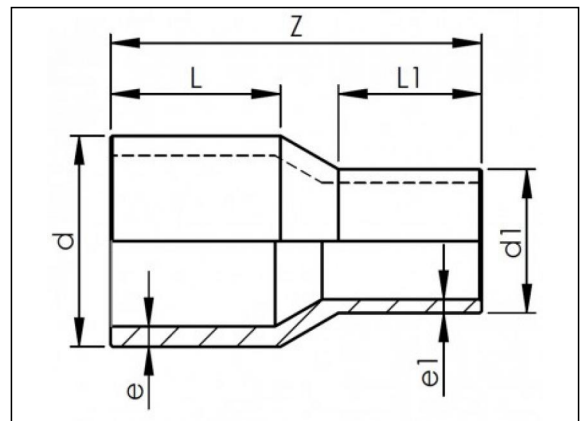

5113 Reduzierer Lang SDR11

Produktinformationen

Material

- PE100

Herstellung

- Spritzguss

Verfügbare Artikel

ART.CODE	d	d1	L	L1	Z	e	e1	Verp
5113402510	25	20	45	45	103	2.3	2	50
5113403210	32	25	49	46	108.5	3	2.3	50
5113403220	32	20	49	46	106	3	2	50
5113404010	40	32	52	49	118	3.7	3	50
5113404020	40	25	54	45	113.5	3.7	2.3	50
5113404030	40	20	53	46	118	3.7	2	50
5113405010	50	40	57	54	131	4.6	3.7	20
5113405020	50	32	57	50	124	4.6	3	20
5113405030	50	25	57	47	127	4.6	2.3	20

ART.CODE	d	d1	L	L1	Z	e	e1	Verp
5113406310	63	50	67	60	152	5.8	4.6	5
5113406320	63	40	67	55	146	5.8	3.7	5
5113406330	63	32	67	51	149	5.8	3	5
5113407510	75	63	72	69	164	6.8	5.8	5
5113407520	75	50	72	59	155	6.8	4.6	5
5113409010	90	75	84	75	155	8.2	6.8	5
5113409020	90	63	84	68	178	8.2	5.8	5
5113411010	110	90	89	84	210	10	8.2	5
5113411020	110	75	89	75	196	10	6.8	5
5113411030	110	63	89	68	199	10	5.8	10
5113412510	125	110	94	89	207	11.4	10	13
5113412520	125	90	94	84	211	11.4	8.2	6
5113412540	125	63	92	68	214	11.4	5.8	6
5113414010	140	125	105	100	233	12.7	11.4	5
5113414020	140	110	105	90	240	12.7	10	5
5113416010	160	140	110	114	256	14.6	12.7	2
5113416020	160	125	110	100	238	14.6	11.4	2
5113416030	160	110	110	95	246	14.6	10	2
5113416040	160	90	110	89	259	14.6	8.2	2
5113418010	180	160	117	114	261	16.4	14.6	2
5113418030	180	125	117	97	263	16.4	11.4	2
5113418040	180	110	117	93	271	16.4	10	2
5113418050	180	90	117	89	283	16.4	8.2	2
5113420020	200	160	121	108	265	18.2	14.6	2
5113422520	225	180	130	115	287	20.5	16.4	1
5113422530	225	160	130	107	295	20.5	14.6	1