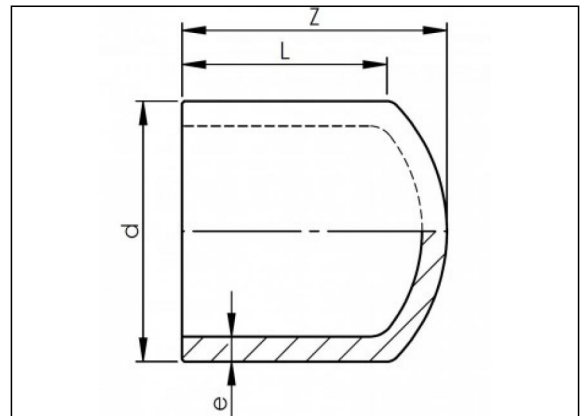

5118 Endkappe PE100 Lang SDR11

Produktinformationen

Material

- PE100

Herstellung

- Spritzguss

Verfügbare Artikel

ART.CODE	d	L	Z	e	Verp
5118102000	20	44	50	2	250
5118102500	25	44	51	2.3	150
5118103200	32	47	54	3	150
5118104000	40	52	60	3.7	100
5118105000	50	58	68	4.6	55
5118106300	63	66	79	5.8	100
5118107500	75	72	88	6.8	76

ART.CODE	d	L	Z	e	Verp
5118109000	90	82	102	8.2	48
5118111000	110	87	112	10	24
5118112500	125	92	122	11.4	18
5118114000	140	98	129	12.7	18
5118116000	160	107	143	14.6	12
5118118000	180	115	155	16.4	6
5118120000	200	123	169	18.2	4
5118122500	225	133	183	20.5	2
5118125000	250	142	200	22.7	2
5118128000	280	152	215	25.4	1
5118131500	315	165	237	28.6	1