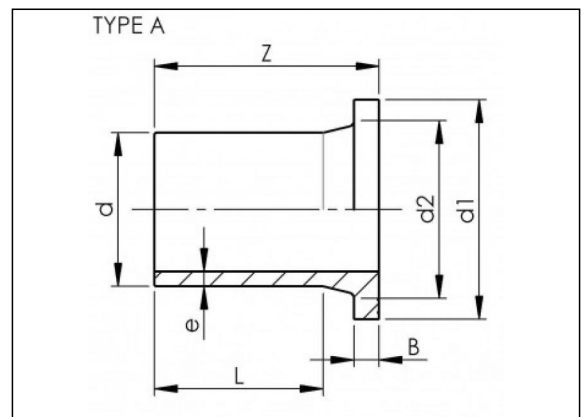

5119 Vorschweissbund Absperrklappe SDR11

Produktinformationen

Material

- PE100

Herstellung

- Spritzguss

Verfügbare Artikel

ART.CODE	d	d1	d2	d3	B	L	Z	e	Type	Verp	Dia	DN
5119707500	75	122	88		16	89	127	6.8	A	5	75	65
5119709000	90	138	108		17	102	142	8.2	A	10	90	80
5119712500	125	158	129		25	123	172	11.4	A	6	110	100
5119718000	180	212	184		30	142	201	16.4	A	4	160	150
5119811000	110	158	122	103	18	121	162	10	B	5	140	125
5119814000	140	188	152	127	25	131	183	12.7	B	3	140	125
5119816000	160	212	175	151	25	144	200	14.6	B	2	160	150

ART.CODE	d	d1	d2	d3	B	L	Z	e	Type	Verp	Dia	DN
5119820000	200	268	232	203	32	137	204	18.2	B	1	225	200
5119822500	225	268	235	203	32	141	207	20.5	B	1	225	200

Van de Lande BV

Lissenveld 1 \ 4941 VK Raamsdonksveer \ The Netherlands \ t +31 (0)162 51 60 00 \ f +31 (0)162 52 14 17 \ sales@vandelande.com
Traderegister Tilburg: 18070844 \ IBAN: NL13 RABO 0143 0035 26 \ BIC: RABONL2U \ VAT: NL 8123.91.755.B01