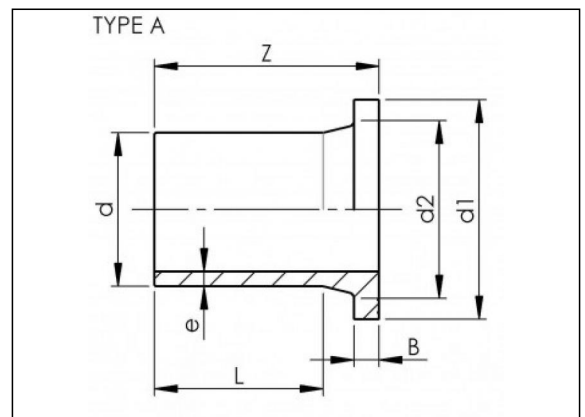

5119 Vorschweissbund Absperrklappe SDR17

Produktinformationen

Material

- PE100

Herstellung

- Spritzguss

Verfügbare Artikel

ART.CODE	d	d1	d2	d3	B	L	Z	e	Type	Verp	Dia	DN
5119707501	75	122	88		16	89	127	4.5	A	5	75	65
5119709001	90	138	103		17	102	142	5.4	A	10	90	80
5119711001	110	158	122		18	121	162	6.6	A	10	110	100
5119712501	125	158	129		25	123	172	7.4	A	6	110	100
5119714001	140	188	152		25	131	183	8.3	A	8	140	125
5119718001	180	212	184		30	142	201	10.7	A	4	160	150
5119722501	225	268	235		32	141	207	13.4	A	1	225	200