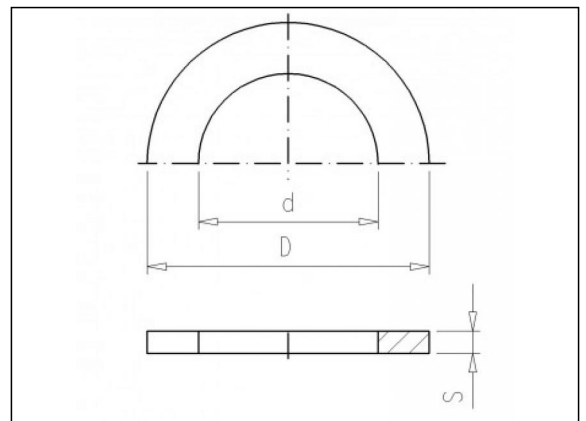

5880 Flachdichtung

Produktinformationen

Dichtungen
- EPDM

Verfügbare Artikel

ART.CODE	Size	DN	D	d	S	SDR	Verp
5880402000	20	15	51	16	3	SDR1 1	100
5880402500	25	20	61	22	3	SDR1 1	100
5880403200	32	25	71	28	3	SDR1 1	100
5880404000	40	32	82	34	3	SDR1 1	100
5880405000	50	40	92	42	3	SDR1 1	100

ART.CODE	Size	DN	D	d	S	SDR	Verp
5880406300	63	50	107	53	3	SDR1 1	50
5880406301	63	50	107	58	3	SDR1 7	50
5880407500	75	65	127	63	3	SDR1 1	50
5880407501	75	65	127	69	3	SDR1 7	50
5880409000	90	80	142	76	3	SDR1 1	50
5880409001	90	80	142	84	3	SDR1 7	50
5880411000	110	100	162	93	3	SDR1 1	50
5880411001	110	100	162	100	3	SDR1 7	50
5880412500	125	125	162	105	3	SDR1 1	10
5880412501	125	125	162	114	3	SDR1 7	10
5880414000	140	125	192	117	3	SDR1 1	10
5880414001	140	125	192	127	3	SDR1 7	10
5880416000	160	150	218	135	3	SDR1 1	10
5880416001	160	150	218	146	3	SDR1 7	10
5880418000	180	175	218	151	3	SDR1 1	10
5880418001	180	175	218	164	3	SDR1 7	10
5880420000	200	200	273	168	3	SDR1 1	10
5880420001	200	200	273	181	3	SDR1 7	10
5880422500	225	200	273	188	3	SDR1 1	10
5880422501	225	200	273	203	3	SDR1 7	10