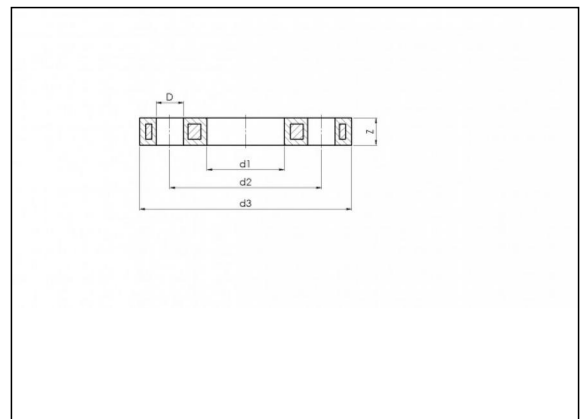

9.71 PP Stahl flansch

Produktinformationen

Material

- PP-GF = Polypropylen Glasfaserverstärkt (30%)

Verfügbare Artikel

ART.CODE	Dia	DN	d1	d2	d3	Z	NxD	PN	Qty
9.71.020	20	15	28	65	95	12	4x14	16	20
9.71.025	25	20	34	75	105	12	4x14	16	20
9.71.032	32	25	42	85	115	16	4x14	16	15
9.71.040	40	32	51	100	140	18	4x18	16	10
9.71.050	50	40	62	110	150	18	4x18	16	10
9.71.063	63	50	78	125	165	18	4x18	16	15
9.71.075	75	65	92	145	185	18	4x18	16	15
9.71.090	90	80	108	160	200	20	8x18	16	10

ART.CODE	Dia	DN	d1	d2	d3	Z	NxD	PN	Qty
9.71.091	90	80	110	160	200	20	8x18	16	10
9.71.110	110	100	128	180	220	20	8x18	16	10
9.71.111	110	100	133	180	220	20	8x18	16	10
9.71.125	125	100	135	180	220	20	8x18	16	10
9.71.140	140	125	158	210	250	24	8x18	16	1
9.71.141	140	125	167	210	250	24	8x18	16	1
9.71.160	160	150	178	240	285	24	8x22	16	1
9.71.180	180	150	188	240	285	24	8x22	16	1
9.71.200	200	200	235	295	340	27	8x22	16	1
9.71.225	225	200	238	295	340	27	8x22	16	1
9.71.250	250	250	288	350	395	30	12x2 2	16	1
9.71.280	280	250	294	350	395	30	12x2 2	16	1
9.71.315	315	300	338	400	445	34	12x2 2	16	1
9.71.355	355	350	376	460	515	40	16x2 2	16	1
9.71.400	400	400	430	515	574	40	16x2 2	16	1