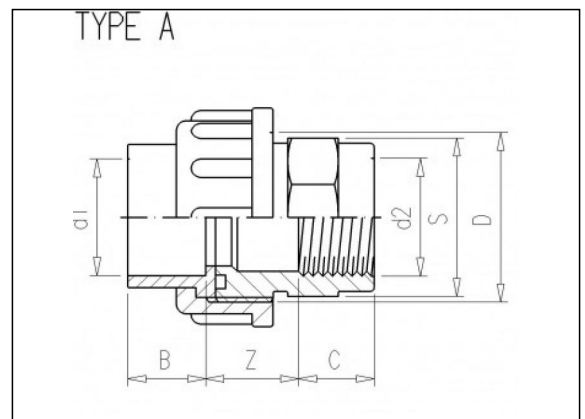

3.65 Verschraubung

Produktinformationen

Eigenschaften

- Rohr Innengewinde
- Edelstahl verstärkungsring

Material

- PVC-U = Polyvinylchlorid ohne Weichmacher

Dichtungen

- EPDM

Herstellung

- Spritzguss

Zubehör

8.25 Bundbuchse
8.22 Gewindestück Verschraubung
8.23 Gewindestück Verschraubung
8.24 Gewindestück Verschraubung
8.20 Überwurfmutter für Spritzgussverschraubung

Verfügbare Artikel

ART.CODE	d1	d2	Z	B	C	D	S	Type	PN	Verp
3.65.010	10	1/4" (F)	22	12	12	5/8"	23	A	16	100
3.65.012	12	1/4" (F)	22	12	12	5/8"	23	A	16	100
3.65.016	16	3/8" (F)	25	14	12	3/4"	25	A	10	100
3.65.017	16	3/8" (F)	25	14	12	3/4"	25	B	16	100
3.65.020	20	1/2" (F)	25	16	16	1"	30	A	10	100

ART.CODE	d1	d2	Z	B	C	D	S	Type	PN	Verp
3.65.021	20	1/2" (F)	25	16	16	1"	30	B	16	100
3.65.025	25	3/4" (F)	25	19	17	1 1/4"	36	A	10	60
3.65.026	25	3/4" (F)	25	19	17	1 1/4"	36	B	16	60
3.65.032	32	1" (F)	25	22	21	1 1/2"	44	A	10	100
3.65.033	32	1" (F)	25	22	21	1 1/2"	44	B	16	100
3.65.040	40	1 1/4" (F)	26	26	23	2"	54	A	10	80
3.65.041	40	1 1/4" (F)	26	26	23	2"	54	B	16	80
3.65.050	50	1 1/2" (F)	31	31	23	2 1/4" "	64	A	10	60
3.65.051	50	1 1/2" (F)	31	31	23	2 1/4"	64	B	16	60
3.65.063	63	2" (F)	31	38	27	2 3/4"	80	A	10	45
3.65.064	63	2" (F)	31	38	27	2 3/4"	80	B	16	45
3.65.075	75	2 1/2 (F)	41	44	30	ZGTD	94	B	10	10
3.65.090	90	3" (F)	51	51	34	ZGTD	114	B	10	10
3.65.110	110	4" (F)	55	61	41	ZGTD	138	B	10	10