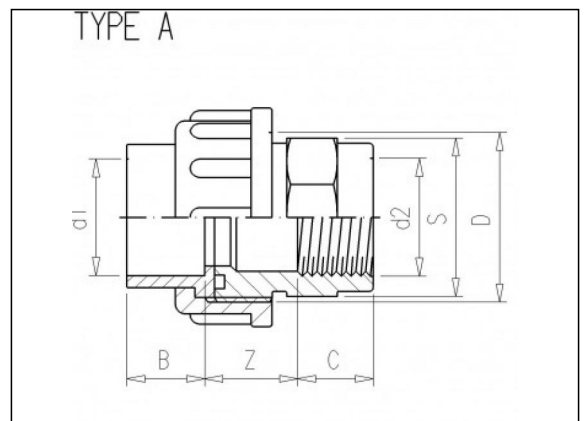

3.65 Verschraubung

Produktinformationen

Eigenschaften

- Rohr Innengewinde
- Edelstahl verstärkungsring

Material

- PVC-U = Polyvinylchlorid ohne Weichmacher

Dichtungen

- EPDM

Herstellung

- Spritzguss

Zubehör

8.25 Bundbuchse 8.22 Gewindestück Verschraubung 8.23 Gewindestück Verschraubung 8.24 Gewindestück Verschraubung 8.20 Überwurfmutter für Spritzgussverschraubung

Verfügbare Artikel

ART.CODE	d1	d2	Z	B	C	D	S	Type	PN	Verp
3.65.010	10	1/4" (F)	22	12	12	5/8"	23	A	16	100
3.65.012	12	1/4" (F)	22	12	12	5/8"	23	A	16	100
3.65.016	16	3/8" (F)	25	14	12	3/4"	25	A	10	100
3.65.017	16	3/8" (F)	25	14	12	3/4"	25	B	16	100
3.65.020	20	1/2" (F)	25	16	16	1"	30	A	10	100

ART.CODE	d1	d2	Z	B	C	D	S	Type	PN	Verp
3.65.021	20	1/2" (F)	25	16	16	1"	30	B	16	100
3.65.025	25	3/4" (F)	25	19	17	1 1/4"	36	A	10	60
3.65.026	25	3/4" (F)	25	19	17	1 1/4"	36	B	16	60
3.65.032	32	1" (F)	25	22	21	1 1/2"	44	A	10	100
3.65.033	32	1" (F)	25	22	21	1 1/2"	44	B	16	100
3.65.040	40	1 1/4" (F)	26	26	23	2"	54	A	10	80
3.65.041	40	1 1/4" (F)	26	26	23	2"	54	B	16	80
3.65.050	50	1 1/2" (F)	31	31	23	2 1/4" "	64	A	10	60
3.65.051	50	1 1/2" (F)	31	31	23	2 1/4"	64	B	16	60
3.65.063	63	2" (F)	31	38	27	2 3/4"	80	A	10	45
3.65.064	63	2" (F)	31	38	27	2 3/4"	80	B	16	45
3.65.075	75	2 1/2 (F)	41	44	30	ZGTD	94	B	10	10
3.65.090	90	3" (F)	51	51	34	ZGTD	114	B	10	10
3.65.110	110	4" (F)	55	61	41	ZGTD	138	B	10	10