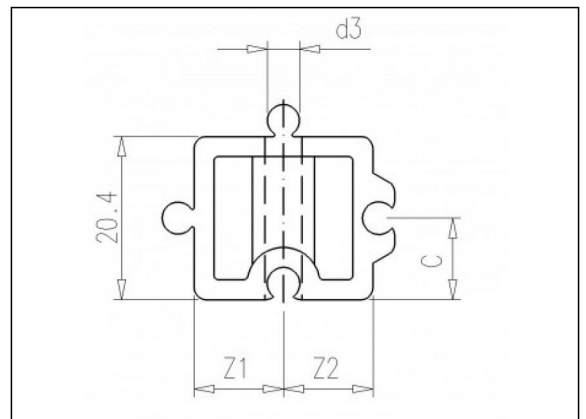

5.24 Distanzhalter

Produktinformatie

Material

- PP = Polypropylen

Herstellung

- Spritzguss

Zubehör

5.25
Rohrklemme

Verfügbare Artikel

ART.CODE	Maat	d3	Z1	Z2	H	C	E	Type	Verp
5.24.011	10/12	4.5	11	13.5	20	10	12	D	500 (50x10)
5.24.016	16	5.5	14	16.5	20	10	16	E	400 (40x10)
5.24.020	20	5.5	16.5	19	20	10	16	E	400 (40x10)
5.24.025	25	5.5	19	21.5	20	10	16	E	800 (80x10)

ART.CODE	Maat	d3	Z1	Z2	H	C	E	Type	Verp
5.24.032	32	5.5	24	26.5	20	10	16	E	600 (60x10)
5.24.033	32	6.5	28.5	28.5	20	10	22	E	400 (40x10)
5.24.040	40	6.5	33.5	33.5	20	10	22	E	500 (50x10)
5.24.050	50	6.5	37	37	20	10	22	E	500 (50x10)
5.24.063	63	8.5	44.5	44.5	20	10	25	E	150 (15x10)
5.24.075	75	8.5	52	52	20	10	25	E	80 (8x10)
5.24.090	90	8.5	64.5	64.5	20	10	28	E	100 (10x10)
5.24.110	110	8.5	78	78	20	10	28	E	80 (8x10)
5.24.125	125	8.5	88	88	20	10	31.5	E	150 (15x10)
5.24.140	140	8.5	97	97	20	10	31.5	E	140 (14x10)
5.24.160	160	8.5	109	109	20	10	31.5	E	120 (12x10)