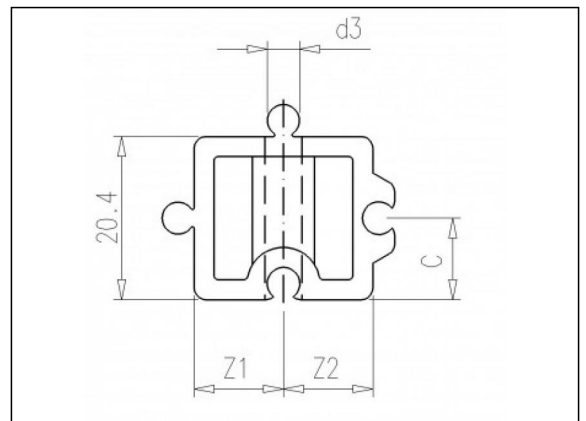

## Verfügbare Artikel

ART.CODE	Maat	d3	Z1	Z2	H	C	E	Type	Verp
5.24.011	10/12	4.5	11	13.5	20	10	12	D	500 (50x10)
5.24.016	16	5.5	14	16.5	20	10	16	E	400 (40x10)
5.24.020	20	5.5	16.5	19	20	10	16	E	400 (40x10)
5.24.025	25	5.5	19	21.5	20	10	16	E	800 (80x10)

ART.CODE	Maat	d3	Z1	Z2	H	C	E	Type	Verp
5.24.032	32	5.5	24	26.5	20	10	16	E	600 (60x10)
5.24.033	32	6.5	28.5	28.5	20	10	22	E	400 (40x10)
5.24.040	40	6.5	33.5	33.5	20	10	22	E	500 (50x10)
5.24.050	50	6.5	37	37	20	10	22	E	500 (50x10)
5.24.063	63	8.5	44.5	44.5	20	10	25	E	150 (15x10)
5.24.075	75	8.5	52	52	20	10	25	E	80 (8x10)
5.24.090	90	8.5	64.5	64.5	20	10	28	E	100 (10x10)
5.24.110	110	8.5	78	78	20	10	28	E	80 (8x10)
5.24.125	125	8.5	88	88	20	10	31.5	E	150 (15x10)
5.24.140	140	8.5	97	97	20	10	31.5	E	140 (14x10)
5.24.160	160	8.5	109	109	20	10	31.5	E	120 (12x10)