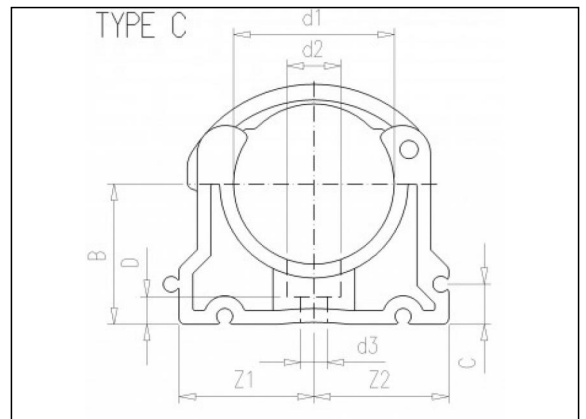

5.25 Rohrklemme

Produktinformationen

Material

- PP = Polypropylen

Herstellung

- Spritzguss

Zubehör

5.24
Distanzhalter

Verfügbare Artikel

ART.CODE	d1	d2	d3	Z1	Z2	B	C	D	E	Type	Verp
5.25.010	10	8.3	4.5	11	13.5	20	10	6	12	A	500 (50x10)
5.25.012	12	8.3	4.5	11	13.5	21	10	6	12	A	500 (50x10)
5.25.016	16	10.5	5.5	14	16.5	23	10	6	16	B	400 (40x10)
5.25.020	20	10.5	5.5	16.5	19	25	10	6	16	B	400 (40x10)

ART.CODE	d1	d2	d3	Z1	Z2	B	C	D	E	Type	Verp
5.25.025	25	10.5	5.5	19	21.5	27.5	10	6	16	B	800 (80x10)
5.25.032	32	10.5	5.5	24	26.5	31	10	6	16	B	600 (60x10)
5.25.033	32	14	6.5	28.5	28.5	31	10	6.5	22	C	400 (40x10)
5.25.040	40	14	6.5	33.5	33.5	35	10	6.5	22	C	250 (25x10)
5.25.050	50	14	6.5	37	37	40	10	6.5	22	C	250 (25x10)
5.25.063	63	17	8.5	44.5	44.5	51.5	10	10	25	C	150 (15x10)
5.25.075	75	17	8.5	52	52	57.5	10	10	25	C	80 (8x10)
5.25.090	90	17	8.5	64.5	64.5	65	10	10	28	C	60 (6x10)
5.25.110	110	17	8.5	78	78	75	10	10	28	C	50 (5x10)
5.25.125	125	17	8.5	88	88	90	10	10	31.5	C	40 (54x10)
5.25.140	140	17	8.5	97	97	110	10	10	31.5	C	20 (2x10)
5.25.160	160	17	8.5	109	109	107.5	10	10	31.5	C	20 (2x10)