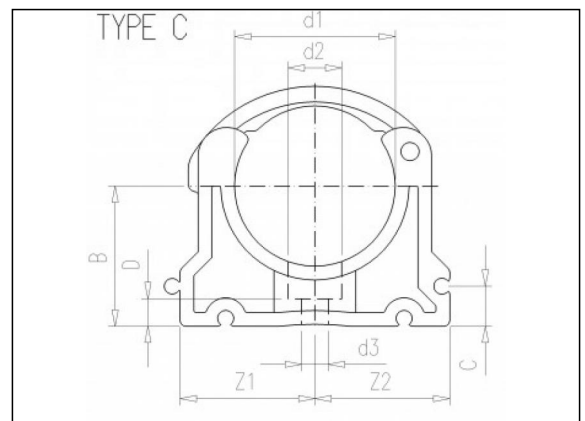

5.25 Rohrklemme

Produktinformationen

Material

- PP = Polypropylen

Herstellung

- Spritzguss

Zubehör

5.24
Distanzhalter

Verfügbare Artikel

ART.CODE	d1	d2	d3	Z1	Z2	B	C	D	E	Type	Verp
5.25.010	10	8.3	4.5	11	13.5	20	10	6	12	A	500 (50x10)
5.25.012	12	8.3	4.5	11	13.5	21	10	6	12	A	500 (50x10)
5.25.016	16	10.5	5.5	14	16.5	23	10	6	16	B	400 (40x10)
5.25.020	20	10.5	5.5	16.5	19	25	10	6	16	B	400 (40x10)

ART.CODE	d1	d2	d3	Z1	Z2	B	C	D	E	Type	Verp
5.25.025	25	10.5	5.5	19	21.5	27.5	10	6	16	B	800 (80x10)
5.25.032	32	10.5	5.5	24	26.5	31	10	6	16	B	600 (60x10)
5.25.033	32	14	6.5	28.5	28.5	31	10	6.5	22	C	400 (40x10)
5.25.040	40	14	6.5	33.5	33.5	35	10	6.5	22	C	250 (25x10)
5.25.050	50	14	6.5	37	37	40	10	6.5	22	C	250 (25x10)
5.25.063	63	17	8.5	44.5	44.5	51.5	10	10	25	C	150 (15x10)
5.25.075	75	17	8.5	52	52	57.5	10	10	25	C	80 (8x10)
5.25.090	90	17	8.5	64.5	64.5	65	10	10	28	C	60 (6x10)
5.25.110	110	17	8.5	78	78	75	10	10	28	C	50 (5x10)
5.25.125	125	17	8.5	88	88	90	10	10	31.5	C	40 (54x10)
5.25.140	140	17	8.5	97	97	110	10	10	31.5	C	20 (2x10)
5.25.160	160	17	8.5	109	109	107.5	10	10	31.5	C	20 (2x10)