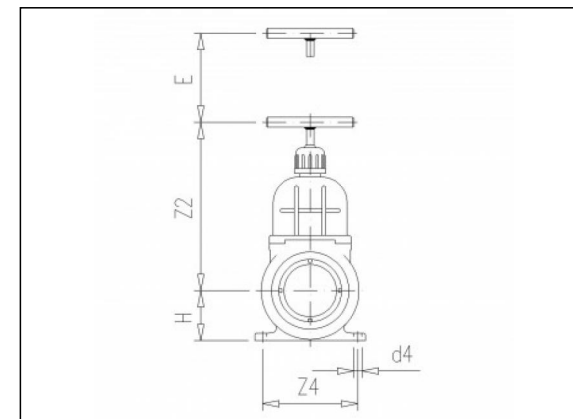

6.80 Absperrschieber

Produktinformationen

Eigenschaften

- Edelstahl

Material

- PVC-U = Polyvinylchlorid ohne Weichmacher

Dichtungen

- EPDM

Herstellung

- Spritzguss

Zubehör

Van de Lande BV

Lissenveld 1 \ 4941 VK Raamsdonksveer \ The Netherlands \ t +31 (0)162 51 60 00 \ f +31 (0)162 52 14 17 \ sales@vandelande.com
Traderegister Tilburg: 18070844 \ IBAN: NL13 RABO 0143 0035 26 \ BIC: RABONL2U \ VAT: NL 8123.91.755.B01

All our transactions are subject to the Van de Lande General Terms of Sale. A copy of these can be provided immediately upon your request.