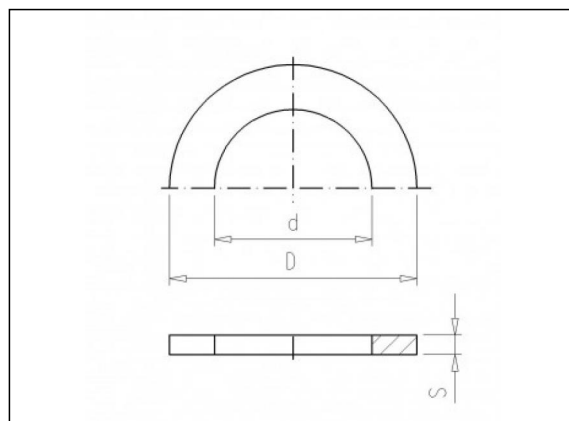

8.03 Dichtung für Schlauchtülle

Produktinformationen

Dichtungen
- EPDM

Verfügbare Artikel

ART.CODE	Dia	d	D	S	Verp
8.03.016	16	11	23	2	1000
8.03.020	20	15	29	2	1000
8.03.025	25	19	37	2	500
8.03.032	32	24	43	3	500
8.03.040	40	32	55	3	250
8.03.050	50	40	61	3	200
8.03.063	63	50	77	3	150