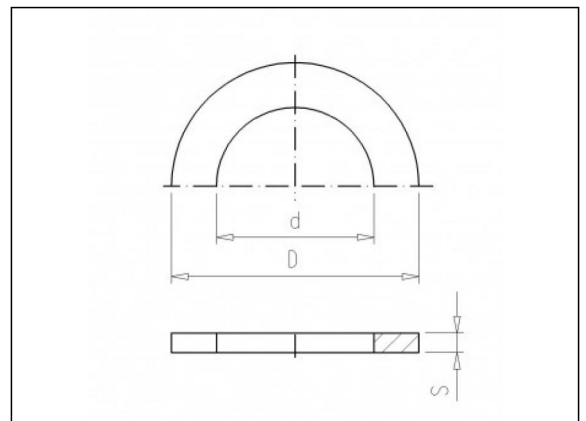

8.05 Dichtung

Produktinformationen

Dichtungen
- EPDM

Verfügbare Artikel

ART.CODE	Dia	d	D	S	Verp
8.05.047	2 3/4"	83	106	4	50
8.05.050	3"	88	110	5	50
8.05.100	3/4"	27	41	3	500
8.05.105	1"	33	50	3	300
8.05.110	1 1/4"	42	60	3	150
8.05.115	1 3/4"	53	75	4	100
8.05.120	2"	59	83	4	100