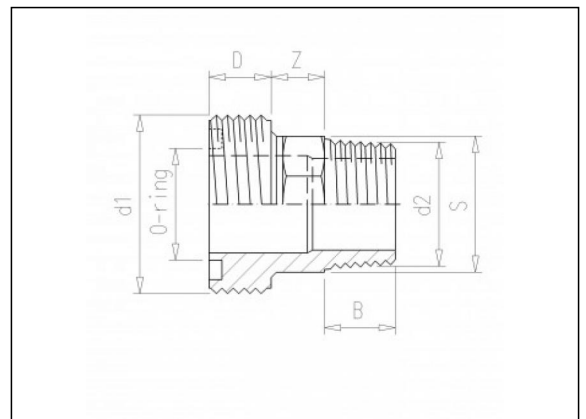

8.24 Gewindestück Verschraubung

Produktinformationen

Eigenschaften

- Rohr Aussengewinde

Material

- PVC-U = Polyvinylchlorid ohne Weichmacher

Herstellung

- Spritzguss

Verfügbare Artikel

ART.CODE	d1	d2	Z	B	D	S	O-ring	Verp
8.24.012	5/8 (M)	1/4" (M)	14	12	10	23	12.37 x2.62	50
8.24.016	3/4 (M)	3/8" (M)	15	12	11	25	15.55 x2.62	50
8.24.020	1 (M)	1/2" (M)	17	16	12	28	20.22 x3.53	50
8.24.025	1 1/4 (M)	3/4" (M)	18	17	12	32	28.17 x3.53	50
8.24.032	1 1/2 (M)	1" (M)	18	21	14	38	32.92 x3.53	50

ART.CODE	d1	d2	Z	B	D	S	O-ring	Verp
8.24.040	2 (M)	1 1/4" (M)	19	24	16	46	40.64 x5.33	25
8.24.050	2 1/4 (M)	1 1/2" (M)	19	24	18	55	46.99 x5.33	25
8.24.063	2 3/4 (M)	2" (M)	20	28	20	65	59.69 x5.33	25
8.24.075	ZGTD (M)	2 1/2" (M)	21	34	30	94	78.74 x5.33	10
8.24.090	ZGTD (M)	3" (M)	25	37	35	114	97.79 x5.33	5
8.24.110	ZGTD (M)	4" (M)	28	43	40	138	117.5 x5.33	5