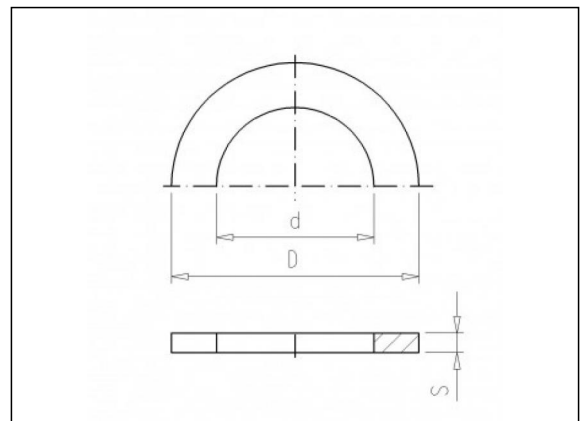

8.35 Dichtung

Produktinformationen

Dichtungen
- VITON®

Verfügbare Artikel

ART.CODE	Dia	d	D	S	Verp
8.35.020	1"	18.5	30	2	500
8.35.025	1 1/4"	29	39	3	500
8.35.030	1 1/2"	34	45	3	500
8.35.035	2"	44	57	3	250
8.35.040	2 1/2"	57	73	4	250
8.35.045	3"	67	85	4	200