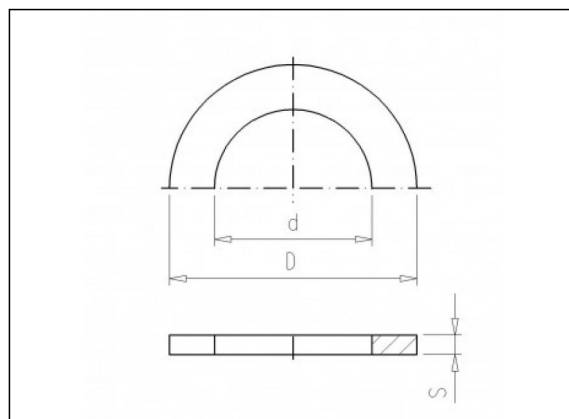

## Verfügbare Artikel

ART.CODE	Dia	d	D	S	Verp
8.35.020	1"	18.5	30	2	500
8.35.025	1 1/4"	29	39	3	500
8.35.030	1 1/2"	34	45	3	500
8.35.035	2"	44	57	3	250
8.35.040	2 1/2"	57	73	4	250
8.35.045	3"	67	85	4	200