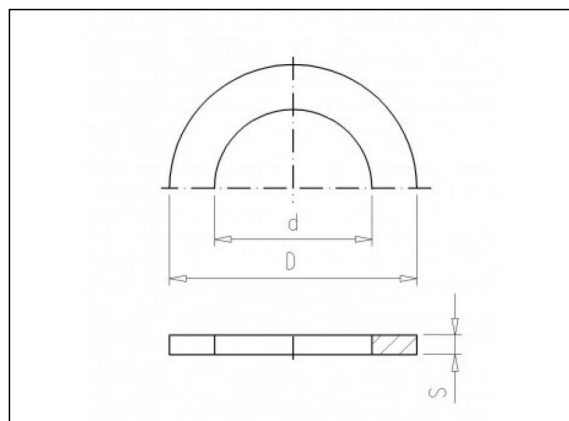

8.35 Dichtung

Produktinformationen

Dichtungen
- VITON®

Verfügbare Artikel

ART.CODE	Dia	d	D	S	Verp
8.35.020	1"	18.5	30	2	500
8.35.025	1 1/4"	29	39	3	500
8.35.030	1 1/2"	34	45	3	500
8.35.035	2"	44	57	3	250
8.35.040	2 1/2"	57	73	4	250
8.35.045	3"	67	85	4	200