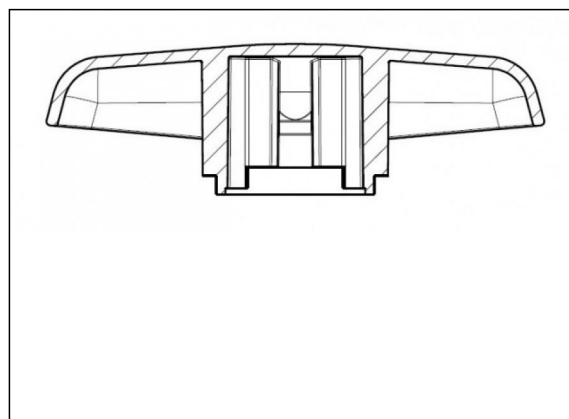

8.58 Handgriff Kugelhahn

Produktinformationen

Material

- PVC-U = Polyvinylchlorid ohne Weichmacher

Herstellung

- Spritzguss

Verfügbare Artikel

ART.CODE	Descr iption	Type	Verp
8.58.021	Handl e for 16 + 20 mm ball valve	A	25