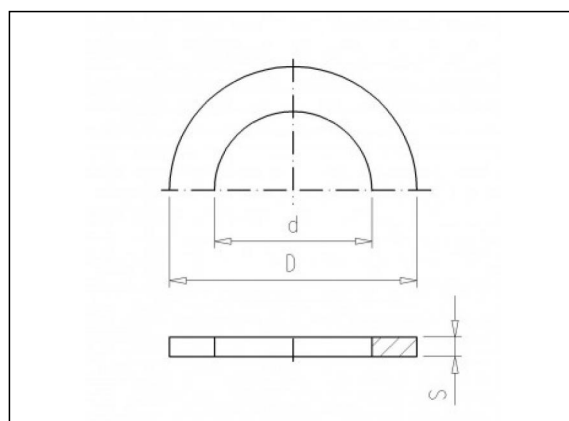

Gummiring für Verschraubung

Produktinformationen

Dichtungen

- EPDM

Verfügbare Artikel

ART.CODE	Dia	d	D	S	Verp
8.05.020	1"	18.5	30	2	1000
8.05.025	1 1/4"	29	39	3	500
8.05.030	1 1/2"	34	45	3	300
8.05.035	2"	44	57	3	250
8.05.040	2 1/2"	57	73	4	100
8.05.045	3"	67	85	4	50