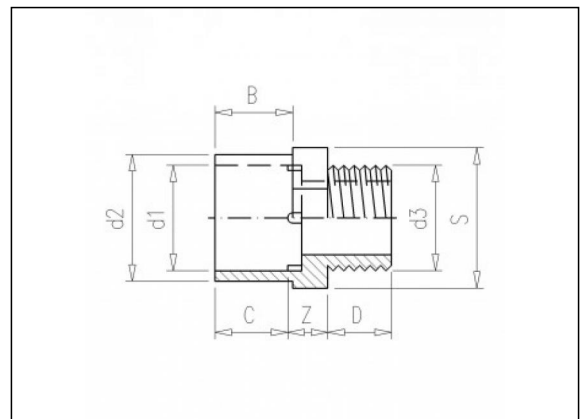

WIT315 Gewindestück

Produktinformationen

Eigenschaften

- Rohr Aussengewinde

Material

- PVC-U = Polyvinylchlorid ohne Weichmacher

Herstellung

- Spritzguss

Verfügbare Artikel

ART.CODE	d1	d2	d3	Z	B	C	D	S	PN	Verp
WIT315110	50	63	1"(M)	12	31	31	21	65	16	150
WIT315115	50	63	1 1/4" (M)	12	31	31	23	65	16	150
WIT315120	50	63	1 1/2" (M)	12	31	31	23	65	16	150
WIT315125	50	63	2"(M)	14	31	31	25	65	16	150