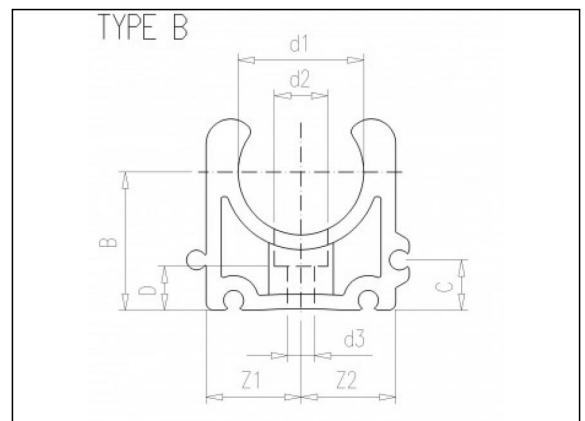

WIT525 Rohrklemmme

Produktinformationen

Material

- PP = Polypropylen

Herstellung

- Spritzguss

Zubehör

WIT524
Distanzhalter

Verfügbare Artikel

ART.CODE	d1	d2	d3	Z1	Z2	B	C	D	E	Type	Verp
WIT525016	16	10.5	5.5	14	16.5	23	10	6	16	B	400 (40x10)
WIT525020	20	10.5	5.5	16.5	19	25	10	6	16	B	400 (40x10)
WIT525025	25	10.5	5.5	19	21.5	27.5	10	6	16	B	800 (80x10)
WIT525032	32	10.5	5.5	24	26.5	31	10	6	16	B	600 (60x10)

ART.CODE	d1	d2	d3	Z1	Z2	B	C	D	E	Type	Verp
WIT525040	40	14	6.5	33.5	33.5	35	10	6.5	22	C	250 (25x10)
WIT525050	50	14	6.5	37	37	40	10	6.5	22	C	250 (25x10)
WIT525063	63	17	8.5	44.5	44.5	51.5	10	10	25	C	150 (15x10)
WIT525075	75	17	8.5	52	52	57.5	10	10	25	C	80 (8x10)
WIT525090	90	17	8.5	64.5	64.5	65	10	10	28	C	60 (6x10)
WIT525110	110	17	8.5	78	78	75	10	10	28	C	50 (5X10)