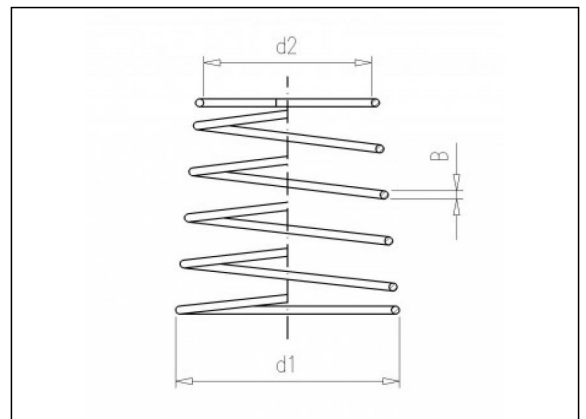

3.80 Spring

Product information

Characteristics

- INOX

Available items

ART.CODE	d1	d2	B	Verp
3.80.022	27	21	1	50

Van de Lande BV

Lissenveld 1 \ 4941 VK Raamsdonksveer \ The Netherlands \ t +31 (0)162 51 60 00 \ f +31 (0)162 52 14 17 \ sales@vandelande.com
Traderegister Tilburg: 18070844 \ IBAN: NL13 RABO 0143 0035 26 \ BIC: RABONL2U \ VAT: NL 8123.91.755.B01