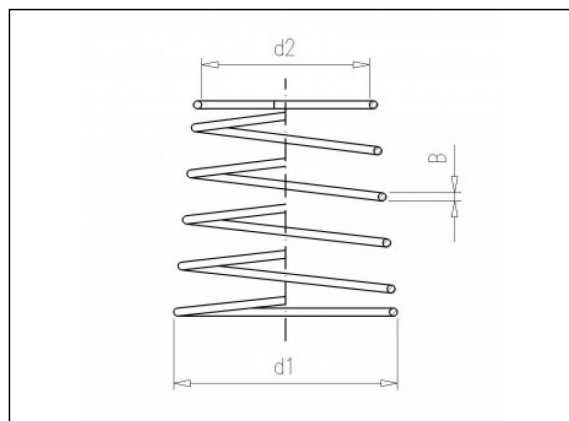

3.80 Spring

Product information

Characteristics

- INOX

Available items

ART.CODE	d1	d2	B	Verp
3.80.022	27	21	1	50

Van de Lande BV

Lissenveld 1 \ 4941 VK Raamsdonksveer \ The Netherlands \ t +31 (0)162 51 60 00 \ f +31 (0)162 52 14 17 \ sales@vandelande.com
Traderegister Tilburg: 18070844 \ IBAN: NL13 RABO 0143 0035 26 \ BIC: RABONL2U \ VAT: NL 8123.91.755.B01