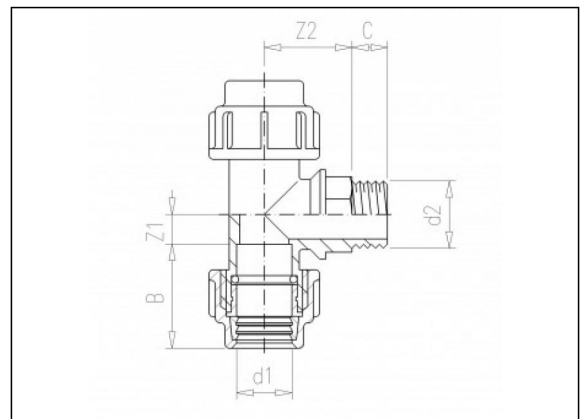

## Available items

ART.CODE	d1	d2	Z1	Z2	B	C	PN	Verp
7.12.016*	16	3/8" (M)	10	34	42	13	16	100
7.12.017*	16	1/2" (M)	10	34	42	17	16	100
7.12.020*	20	1/2" (M)	12	34	47	17	16	100
7.12.021*	20	3/4" (M)	12	34	47	18	16	100
7.12.024*	25	1/2" (M)	14	37	51	16	16	75

ART.CODE	d1	d2	Z1	Z2	B	C	PN	Verp
7.12.025*	25	3/4" (M)	14	38	51	18	16	75
7.12.026*	25	1" (M)	14	38	51	21	16	75
7.12.032*	32	1" (M)	18	44	57	21	16	50
7.12.033*	32	1 1/4" (M)	18	44	57	23	16	50
7.12.040*	40	1 1/4" (M)	21	48	62	23	16	40
7.12.041*	40	1 1/2" (M)	21	49	62	23	16	40
7.12.051	50	2" (M)	28	50	95	30	16	10
7.12.062	63	1 1/2" (M)	40	60	102	24	16	6
7.12.063	63	2" (M)	40	60	102	29	16	6
7.12.074	75	2" (M)	40	72	122	29	10	4
7.12.075	75	2 1/2" (M)	40	72	122	31	10	4
7.12.076	75	3" (M)	40	72	122	32	10	4