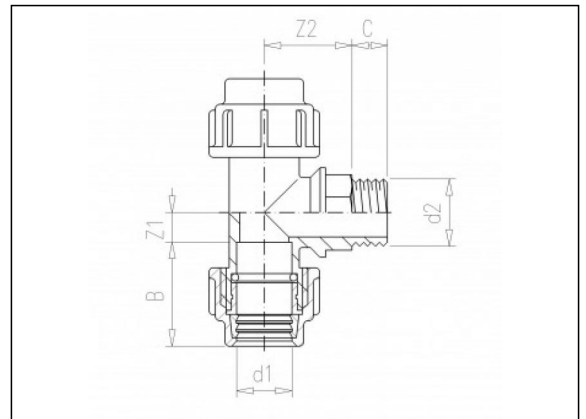

## Available items

ART.CODE	d1	d2	Z1	Z2	B	C	PN	Verp
7.12.016*	16	3/8" (M)	10	34	42	13	16	100
7.12.017*	16	1/2" (M)	10	34	42	17	16	100
7.12.020*	20	1/2" (M)	12	34	47	17	16	100
7.12.021*	20	3/4" (M)	12	34	47	18	16	100
7.12.024*	25	1/2" (M)	14	37	51	16	16	75

ART.CODE	d1	d2	Z1	Z2	B	C	PN	Verp
7.12.025*	25	3/4" (M)	14	38	51	18	16	75
7.12.026*	25	1" (M)	14	38	51	21	16	75
7.12.032*	32	1" (M)	18	44	57	21	16	50
7.12.033*	32	1 1/4" (M)	18	44	57	23	16	50
7.12.040*	40	1 1/4" (M)	21	48	62	23	16	40
7.12.041*	40	1 1/2" (M)	21	49	62	23	16	40
7.12.051	50	2" (M)	28	50	95	30	16	10
7.12.062	63	1 1/2" (M)	40	60	102	24	16	6
7.12.063	63	2" (M)	40	60	102	29	16	6
7.12.074	75	2" (M)	40	72	122	29	10	4
7.12.075	75	2 1/2" (M)	40	72	122	31	10	4
7.12.076	75	3" (M)	40	72	122	32	10	4