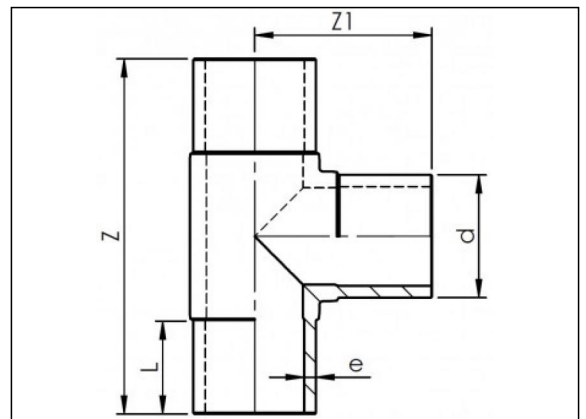

5108 Tee 90° long SDR11

Product information

Material

- PE100

Manufacture

- Injection moulded

Available items

ART.CODE	d	L	Z	e	Z1	Verp
5108202000	20	47	134	2	67	175
5108202500	25	47	138	2.3	69	125
5108203200	32	49	154	3	77	100
5108204000	40	54	175	3.7	88	30
5108205000	50	60	197	4.6	99	30
5108206300	63	66	223	5.8	112	25
5108207500	75	73	253	6.8	128	20
5108209000	90	81	292	8.2	146	10
5108211000	110	86	325	10	163	6

ART.CODE	d	L	Z	e	Z1	Verp
5108212500	125	89	357	11.4	179	3
5108214000	140	95	388	12.7	195	2
5108216000	160	101	427	14.6	213	2
5108218000	180	108	470	16.4	235	2
5108220000	200	116	511	18.2	256	1
5108222500	225	124	559	20.5	280	1