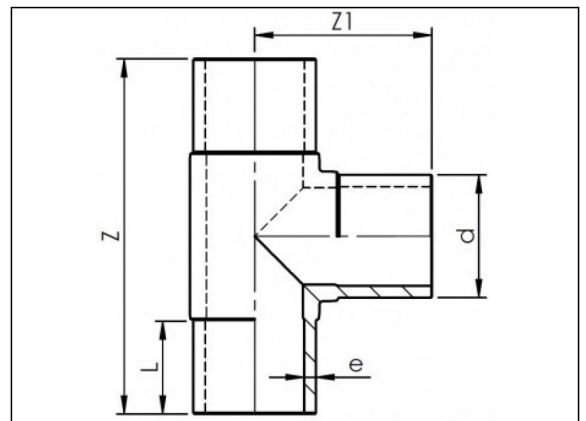

5108 Tee 90° long SDR17

Product information

Material

- PE100

Manufacture

- Injection moulded

Available items

ART.CODE	d	L	Z	e	Z1	Verp
5108209001	90	81	294	5.4	147	10
5108211001	110	86	328	6.6	164	6
5108212501	125	89	357	7.4	179	3
5108214001	140	95	388	8.3	195	3
5108216001	160	101	427	9.5	213	2
5108218001	180	108	470	10.7	235	2
5108220001	200	116	515	11.9	258	1
5108222501	225	124	563	13.4	282	1