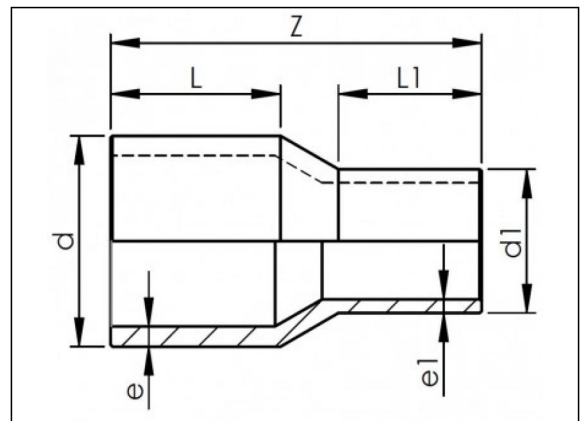

5113 Reducer long SDR11

Product information

Material

- PE100

Manufacture

- Injection moulded

Available items

ART.CODE	d	d1	L	L1	Z	e	e1	Verp
5113402510	25	20	45	45	103	2.3	2	50
5113403210	32	25	49	46	108.5	3	2.3	50
5113403220	32	20	49	46	106	3	2	50
5113404010	40	32	52	49	118	3.7	3	50
5113404020	40	25	54	45	113.5	3.7	2.3	50
5113404030	40	20	53	46	118	3.7	2	50
5113405010	50	40	57	54	131	4.6	3.7	20
5113405020	50	32	57	50	124	4.6	3	20
5113405030	50	25	57	47	127	4.6	2.3	20

ART.CODE	d	d1	L	L1	Z	e	e1	Verp
5113406310	63	50	67	60	152	5.8	4.6	5
5113406320	63	40	67	55	146	5.8	3.7	5
5113406330	63	32	67	51	149	5.8	3	5
5113407510	75	63	72	69	164	6.8	5.8	5
5113407520	75	50	72	59	155	6.8	4.6	5
5113409010	90	75	84	75	155	8.2	6.8	5
5113409020	90	63	84	68	178	8.2	5.8	5
5113411010	110	90	89	84	210	10	8.2	5
5113411020	110	75	89	75	196	10	6.8	5
5113411030	110	63	89	68	199	10	5.8	10
5113412510	125	110	94	89	207	11.4	10	13
5113412520	125	90	94	84	211	11.4	8.2	6
5113412540	125	63	92	68	214	11.4	5.8	6
5113414010	140	125	105	100	233	12.7	11.4	5
5113414020	140	110	105	90	240	12.7	10	5
5113416010	160	140	110	114	256	14.6	12.7	2
5113416020	160	125	110	100	238	14.6	11.4	2
5113416030	160	110	110	95	246	14.6	10	2
5113416040	160	90	110	89	259	14.6	8.2	2
5113418010	180	160	117	114	261	16.4	14.6	2
5113418030	180	125	117	97	263	16.4	11.4	2
5113418040	180	110	117	93	271	16.4	10	2
5113418050	180	90	117	89	283	16.4	8.2	2
5113420020	200	160	121	108	265	18.2	14.6	2
5113422520	225	180	130	115	287	20.5	16.4	1
5113422530	225	160	130	107	295	20.5	14.6	1