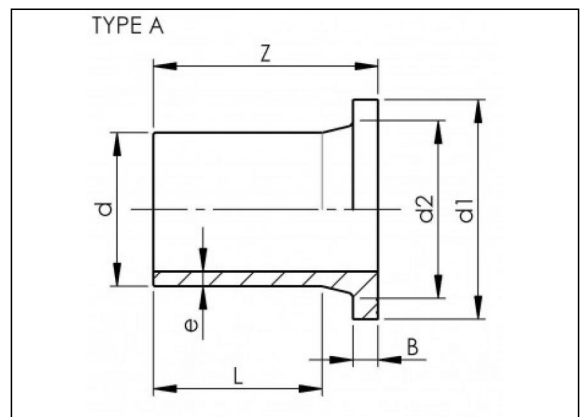

5119 Flange adaptor butterfly valve SDR11

Product information

Material

- PE100

Manufacture

- Injection moulded

Available items

ART.CODE	d	d1	d2	d3	B	L	Z	e	Type	Verp	Dia	DN
5119707500	75	122	88		16	89	127	6.8	A	5	75	65
5119709000	90	138	108		17	102	142	8.2	A	10	90	80
5119712500	125	158	129		25	123	172	11.4	A	6	110	100
5119718000	180	212	184		30	142	201	16.4	A	4	160	150
5119811000	110	158	122	103	18	121	162	10	B	5	140	125
5119814000	140	188	152	127	25	131	183	12.7	B	3	140	125
5119816000	160	212	175	151	25	144	200	14.6	B	2	160	150

ART.CODE	d	d1	d2	d3	B	L	Z	e	Type	Verp	Dia	DN
5119820000	200	268	232	203	32	137	204	18.2	B	1	225	200
5119822500	225	268	235	203	32	141	207	20.5	B	1	225	200

Van de Lande BV

Lissenveld 1 \ 4941 VK Raamsdonksveer \ The Netherlands \ t +31 (0)162 51 60 00 \ f +31 (0)162 52 14 17 \ sales@vandelande.com
Traderegister Tilburg: 18070844 \ IBAN: NL13 RABO 0143 0035 26 \ BIC: RABONL2U \ VAT: NL 8123.91.755.B01