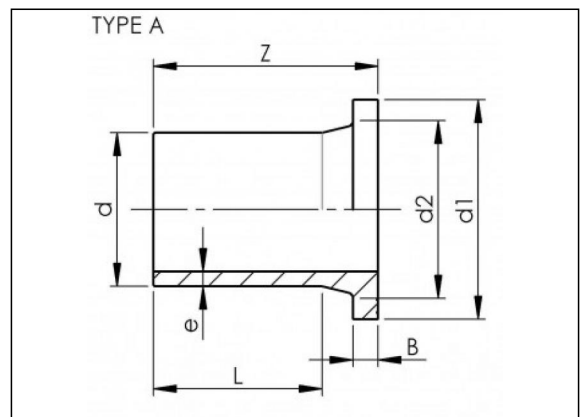

5119 Flange adaptor butterfly valve SDR17

Product information

Material

- PE100

Manufacture

- Injection moulded

Available items

ART.CODE	d	d1	d2	d3	B	L	Z	e	Type	Verp	Dia	DN
5119707501	75	122	88		16	89	127	4.5	A	5	75	65
5119709001	90	138	103		17	102	142	5.4	A	10	90	80
5119711001	110	158	122		18	121	162	6.6	A	10	110	100
5119712501	125	158	129		25	123	172	7.4	A	6	110	100
5119714001	140	188	152		25	131	183	8.3	A	8	140	125
5119718001	180	212	184		30	142	201	10.7	A	4	160	150
5119722501	225	268	235		32	141	207	13.4	A	1	225	200

ART.CODE	d	d1	d2	d3	B	L	Z	e	Type	Verp	Dia	DN
5119816001	160	212	175	151	25	144	200	9.5	B	2	160	150
5119820001	200	268	232	203	32	137	204	11.9	B	1	225	200

Van de Lande BV

Lissenveld 1 \ 4941 VK Raamsdonksveer \ The Netherlands \ t +31 (0)162 51 60 00 \ f +31 (0)162 52 14 17 \ sales@vandelande.com
Traderegister Tilburg: 18070844 \ IBAN: NL13 RABO 0143 0035 26 \ BIC: RABONL2U \ VAT: NL 8123.91.755.B01