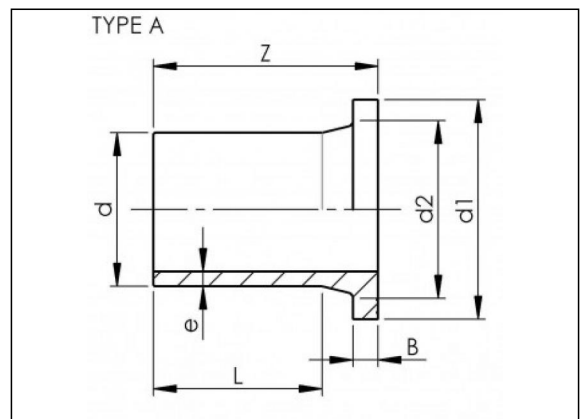

5119 Flange adaptor butterfly valve SDR17

Product information

Material

- PE100

Manufacture

- Injection moulded

Available items

ART.CODE	d	d1	d2	d3	B	L	Z	e	Type	Verp	Dia	DN
5119707501	75	122	88		16	89	127	4.5	A	5	75	65
5119709001	90	138	103		17	102	142	5.4	A	10	90	80
5119711001	110	158	122		18	121	162	6.6	A	10	110	100
5119712501	125	158	129		25	123	172	7.4	A	6	110	100
5119714001	140	188	152		25	131	183	8.3	A	8	140	125
5119718001	180	212	184		30	142	201	10.7	A	4	160	150
5119722501	225	268	235		32	141	207	13.4	A	1	225	200

ART.CODE	d	d1	d2	d3	B	L	Z	e	Type	Verp	Dia	DN
5119816001	160	212	175	151	25	144	200	9.5	B	2	160	150
5119820001	200	268	232	203	32	137	204	11.9	B	1	225	200

Van de Lande BV

Lissenveld 1 \ 4941 VK Raamsdonksveer \ The Netherlands \ t +31 (0)162 51 60 00 \ f +31 (0)162 52 14 17 \ sales@vandelande.com
Traderegister Tilburg: 18070844 \ IBAN: NL13 RABO 0143 0035 26 \ BIC: RABONL2U \ VAT: NL 8123.91.755.B01