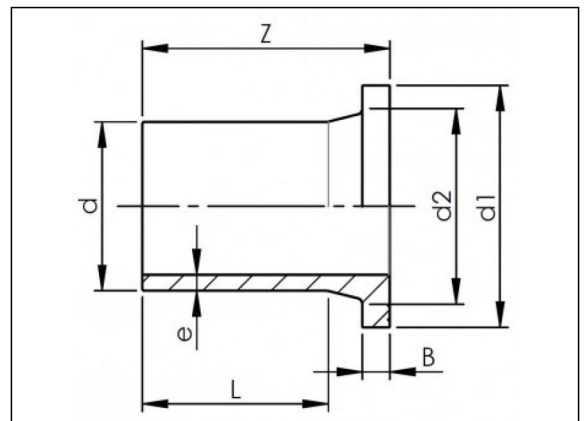

5119 Flange Adaptor long SDR11

Product information

Material

- PE100

Manufacture

- Injection moulded

Available items

ART.CODE	d	d1	d2	L	Z	e	B	Verp
5119702000	20	45	27	65	89	2	7	50
5119702500	25	58	33	64	89	2.3	9	50
5119703200	32	68	40	63	89	3	10	30
5119704000	40	78	50	64	92	3.7	11	20
5119705000	50	88	61	78	108	4.6	12	40
5119706300	63	102	74	87	123	5.8	14	10
5119707500	75	122	88	89	127	6.8	16	5
5119709000	90	138	103	102	142	8.2	17	10
5119711000	110	158	122	121	162	10	18	10

ART.CODE	d	d1	d2	L	Z	e	B	Verp
5119712500	125	158	129	123	172	11.4	25	6
5119714000	140	188	152	131	183	12.7	25	8
5119716000	160	212	175	144	200	14.6	25	4
5119718000	180	212	184	142	201	16.4	30	4
5119720000	200	268	232	137	204	18.2	32	1
5119722500	225	268	235	141	207	20.5	32	1