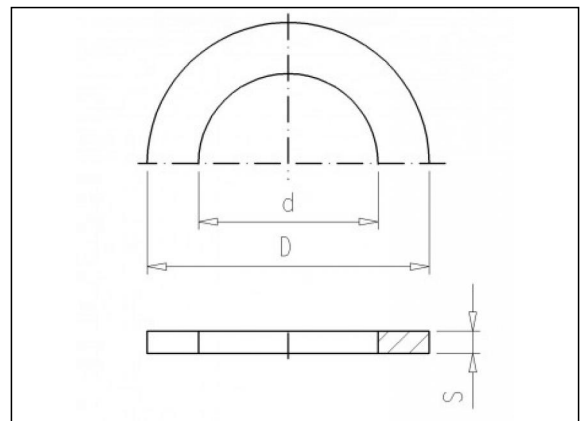

5880 Rubber washer

Product information

Gaskets
- EPDM

Available items

ART.CODE	Size	DN	D	d	S	SDR	Verp
5880402000	20	15	51	16	3	SDR1 1	100
5880402500	25	20	61	22	3	SDR1 1	100
5880403200	32	25	71	28	3	SDR1 1	100
5880404000	40	32	82	34	3	SDR1 1	100
5880405000	50	40	92	42	3	SDR1 1	100

ART.CODE	Size	DN	D	d	S	SDR	Verp
5880406300	63	50	107	53	3	SDR1 1	50
5880406301	63	50	107	58	3	SDR1 7	50
5880407500	75	65	127	63	3	SDR1 1	50
5880407501	75	65	127	69	3	SDR1 7	50
5880409000	90	80	142	76	3	SDR1 1	50
5880409001	90	80	142	84	3	SDR1 7	50
5880411000	110	100	162	93	3	SDR1 1	50
5880411001	110	100	162	100	3	SDR1 7	50
5880412500	125	125	162	105	3	SDR1 1	10
5880412501	125	125	162	114	3	SDR1 7	10
5880414000	140	125	192	117	3	SDR1 1	10
5880414001	140	125	192	127	3	SDR1 7	10
5880416000	160	150	218	135	3	SDR1 1	10
5880416001	160	150	218	146	3	SDR1 7	10
5880418000	180	175	218	151	3	SDR1 1	10
5880418001	180	175	218	164	3	SDR1 7	10
5880420000	200	200	273	168	3	SDR1 1	10
5880420001	200	200	273	181	3	SDR1 7	10
5880422500	225	200	273	188	3	SDR1 1	10
5880422501	225	200	273	203	3	SDR1 7	10