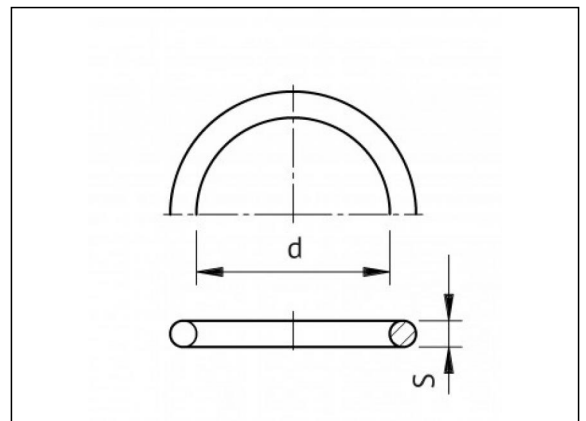

8.06 O-ring for (parts)

Product information

Gaskets
- EPDM

Available items

| ART.CODE | O-ring | d | S | Verp |
|----------|--------|-------|------|------|
| 8.06.013 | A | 13.00 | 3.00 | 1000 |
| 8.06.014 | B | 16 | 3 | 1000 |
| 8.06.015 | C | 17.04 | 3.53 | 1000 |
| 8.06.018 | E | 21.82 | 3.53 | 1000 |
| 8.06.022 | F | 21.59 | 5.33 | 1000 |
| 8.06.023 | G | 27.8 | 3.6 | 1000 |
| 8.06.024 | H | 27.94 | 5.33 | 100 |
| 8.06.030 | I | 30.8 | 3.6 | 500 |
| 8.06.031 | J | 31.12 | 5.33 | 100 |

| ART.CODE | O- ring | d | S | Verp |
|-----------------|--------------------|----------|----------|-------------|
| 8.06.040 | K | 40.64 | 5.33 | 300 |
| 8.06.055 | L | 50.17 | 5.33 | 100 |
| 8.06.063 | M | 59.69 | 5.33 | 100 |
| 8.06.073 | O | 75.57 | 5.33 | 50 |
| 8.06.080 | Q | 91.44 | 5.33 | 50 |