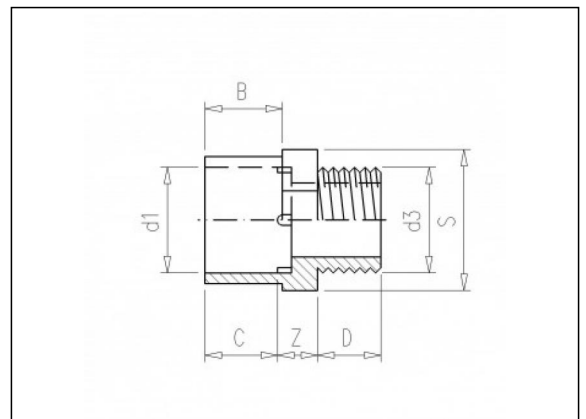

### Characteristics

- BSP male thread

## Available items

ART.CODE	d1	d3	Z	B	C	D	S	PN	Verp
3.15.150	2 1/2	2 (M)	26	51	44	26	95	16	48
3.15.155	2 1/2	2 1/2 (M)	27	51	44	30	95	16	48
3.16.050	1/2	1/2 (M)	6	14	17	16	32	16	50
3.16.055	1/2	3/4 (M)	6	14	17	17	32	16	50
3.16.065	3/4	3/4 (M)	12	22	20	17	46	16	50
3.16.070	3/4	1 (M)	9	22	23	21	46	16	50

ART.CODE	d1	d3	Z	B	C	D	S	PN	Verp
3.16.085	1	1 (M)	9	22	23	21	46	16	50
3.16.090	1	1 1/4 (M)	9	22	23	23	46	16	50
3.16.100	1 1/4	1 1/4 (M)	9	26	28	23	55	16	50
3.16.105	1 1/4	1 1/2 (M)	9	26	28	23	55	16	50
3.16.120	1 1/2	1 1/2 (M)	12	31	31	23	65	16	150
3.16.125	1 1/2	2 (M)	12	31	31	27	65	16	150
3.16.135	2	1 1/2 (M)	13	44	36	23	80	16	120
3.16.140	2	2 (M)	13	44	36	27	80	16	120