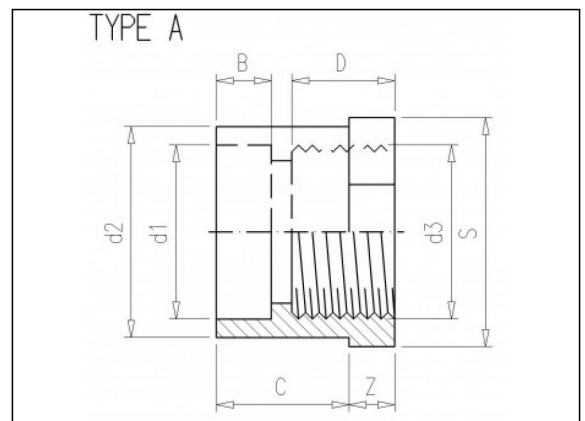

3.10 Reducing bush

Product information

Characteristics

- BSP female thread

Material

- PVC-U = Unplasticised Polyvinylchloride

Manufacture

- Injection moulded

Available items

ART.CODE	d1	d2	d3	Z	B	C	S	D	Type	PN	Verp
3.10.016	-	16	1/4" (F)	6	-	14	19	14	A	16	250
3.10.020	-	20	1/4" (F)	6	-	16	22	14	A	16	250
3.10.021	-	20	3/8" (F)	6	-	16	22	14	A	16	250
3.10.025	-	25	3/8" (F)	8	-	19	27	14	A	16	250
3.10.026	-	25	1/2" (F)	8	-	19	27	17	A	16	250

ART.CODE	d1	d2	d3	Z	B	C	S	D	Type	PN	Verp
3.10.032	-	32	1/2" (F)	8	-	22	36	17	A	16	250
3.10.033	-	32	3/4" (F)	8	-	22	36	19	A	16	250
3.10.039	-	40	1/2" (F)	11	-	26	46	17	A	16	200
3.10.040	-	40	3/4" (F)	11	-	26	46	19	A	16	100
3.10.041	-	40	1" (F)	11	-	26	46	21	A	16	100
3.10.048	-	50	1/2" (F)	12	-	31	55	17	A	16	100
3.10.049	-	50	3/4" (F)	12	-	31	55	19	A	16	100
3.10.050	-	50	1" (F)	12	-	31	55	21	A	16	100
3.10.051	-	50	1 1/4" (F)	12	-	31	55	23	A	16	100
3.10.060	-	63	1/2" (F)	13	-	38	65	17	A	16	100
3.10.061	-	63	3/4" (F)	13	-	38	65	19	A	16	100
3.10.062	-	63	1" (F)	13	-	38	65	21	A	16	100
3.10.063	-	63	1 1/4" (F)	13	-	38	65	23	A	16	100
3.10.064	-	63	1 1/2" (F)	13	-	38	65	23	A	16	100
3.10.074	-	75	1 1/4" (F)	13	-	44	80	23	A	16	50
3.10.075	-	75	1 1/2" (F)	13	-	44	80	23	A	16	50
3.10.076	-	75	2" (F)	13	-	44	80	29	A	16	50
3.10.090	75	90	2" (F)	20	44	51	95	25	A	16	50
3.10.091	-	90	2 1/2" (F)	20	-	51	95	31	A	16	50
3.10.092	75	90	3" (F)	25	44	51	-	35	C	10	24
3.10.110	90	110	2" (F)	20	-	61	115	25	A	16	25