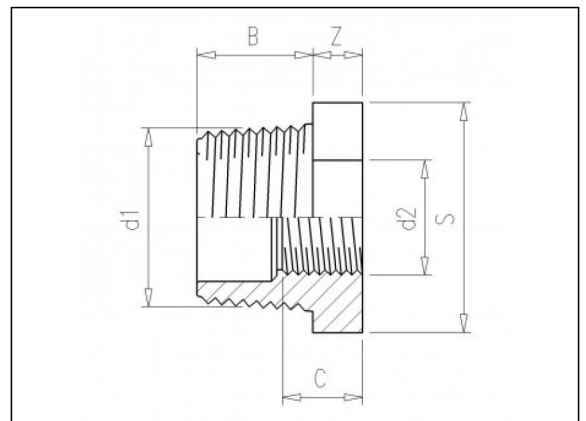

3.11 Reducing ring

Product information

Characteristics

- BSP female thread
- Conical

Material

- PVC-U = Unplasticised Polyvinylchloride

Manufacture

- Injection moulded

Available items

ART.CODE	d1	d2	Z	B	C	S	PN	Verp
3.11.024	3/4"(M)	1/4"(F)	8	17	12	32	16	100
3.11.025	3/4"(M)	3/8"(F)	8	17	14	32	16	100
3.11.031	1"(M)	3/8"(F)	9	21	14	36	16	100
3.11.032	1"(M)	1/2"(F)	9	21	16	36	16	100
3.11.039	1 1/4"(M)	1/2"(F)	10	23	16	46	16	100

ART.CODE	d1	d2	Z	B	C	S	PN	Verp
3.11.040	1 1/4"(M)	3/4"(F)	10	23	16	46	16	100
3.11.049	1 1/2"(M)	3/4"(F)	11	23	16	55	16	100
3.11.050	1 1/2"(M)	1"(F)	11	23	22	55	16	100
3.11.062	2"(M)	1"(F)	12	27	22	65	16	100
3.11.063	2"(M)	1 1/4"(F)	12	27	23	65	16	100
3.11.064	2"(M)	1 1/2"(F)	12	27	24	65	16	100
3.11.074	2 1/2"(M)	1 1/4"(F)	13	31	23	80	16	50
3.11.075	2 1/2"(M)	1 1/2"(F)	13	31	23	80	16	50
3.11.076	2 1/2"(M)	2"(F)	13	31	34	80	16	50
3.11.089	3"(M)	1 1/2"(F)	16	34	23	94	16	50
3.11.090	3"(M)	2"(F)	16	34	34	94	16	50
3.11.091	3"(M)	2 1/2"(F)	16	34	39	94	16	50