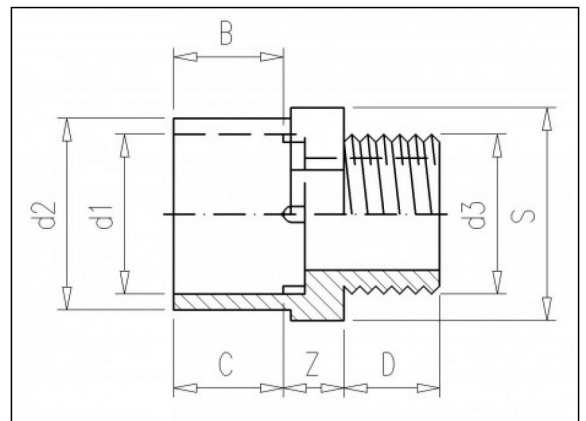

3.30 Adaptor nipple

Product information

Characteristics

- BSP male thread

Material

- PVC-U = Unplasticised Polyvinylchloride

Manufacture

- Injection moulded

Available items

ART.CODE	d1	d2	d3	Z	B	C	S	D	PN	Verp
3.30.010	-	16	1/4" (M)	8	14	-	27	12	16	100
3.30.011	-	16	3/8" (M)	8	14	-	27	12	16	100
3.30.012	-	16	1/2" (M)	8	14	-	27	16	16	100
3.30.015	-	20	3/8" (M)	8	16	-	32	13	16	100
3.30.016	-	20	1/2" (M)	8	16	-	32	16	16	100

ART.CODE	d1	d2	d3	Z	B	C	S	D	PN	Verp
3.30.017	-	20	3/4" (M)	8	16	-	32	17	16	100
3.30.020	-	25	1/2" (M)	9	19	-	36	16	16	100
3.30.025	-	25	3/4" (M)	9	19	-	36	17	16	100
3.30.030	-	25	1" (M)	9	19	-	36	21	16	100
3.30.040	25	32	3/4" (M)	10	22	19	46	17	16	100
3.30.045	25	32	1"(M)	10	22	19	46	21	16	100
3.30.046	25	32	1 1/4" (M)	10	22	19	46	23	16	100
3.30.050	-	40	1" (M)	11	26	-	55	21	16	100
3.30.055	-	40	1 1/4" (M)	11	26	-	55	23	16	100
3.30.060	-	50	1 1/4" (M)	12	31	-	65	23	16	100
3.30.065	-	50	1 1/2" (M)	12	31	-	65	23	16	100
3.30.070	-	63	1 1/4" (M)	14	38	-	80	26	16	100
3.30.075	-	63	1 1/2" (M)	13	38	-	80	23	16	100
3.30.080	-	63	2" (M)	13	38	-	80	27	16	100