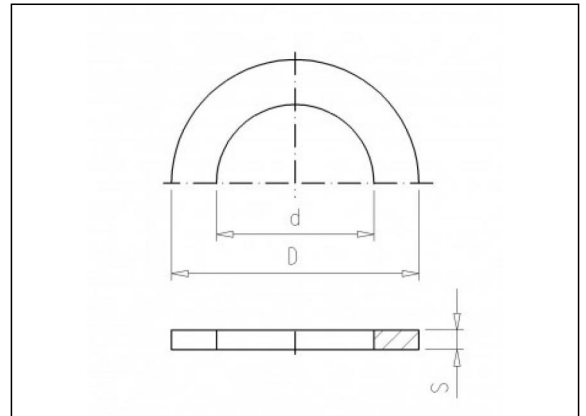

8.05 Rubber washer for coupling (parts)

Product information

Gaskets

- EPDM

Available items

ART.CODE	Dia	d	D	S	Verp
8.05.020	1"	18.5	30	2	1000
8.05.025	1 1/4"	29	39	3	500
8.05.030	1 1/2"	34	45	3	300
8.05.035	2"	44	57	3	250
8.05.040	2 1/2"	57	73	4	100