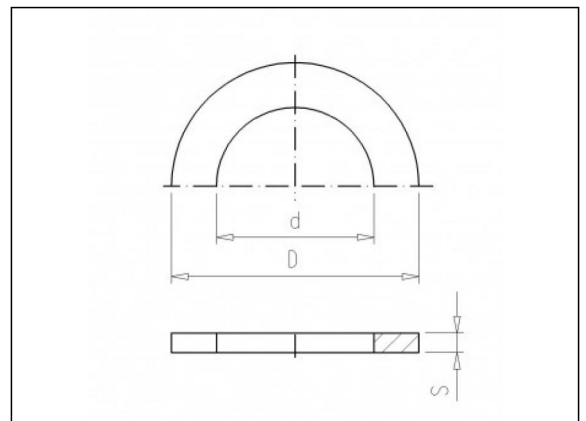

Rubber washer for coupling (parts)

Product information

Gaskets
- EPDM

Available items

ART.CODE	Dia	d	D	S	Verp
8.05.020	1"	18.5	30	2	1000
8.05.025	1 1/4"	29	39	3	500
8.05.030	1 1/2"	34	45	3	300
8.05.035	2"	44	57	3	250
8.05.040	2 1/2"	57	73	4	100
8.05.045	3"	67	85	4	50