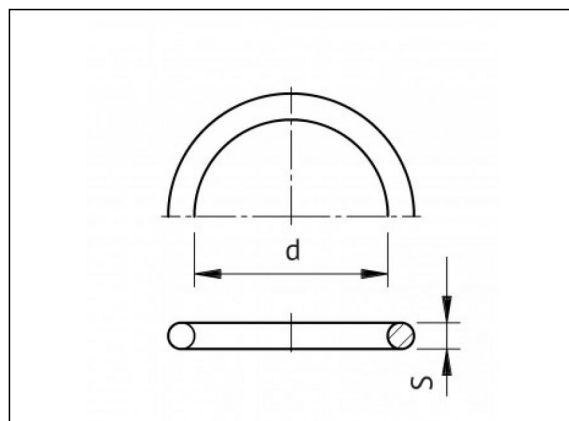

8.06 Junta tórica

Información del producto

Juntas
- EPDM

Artículos disponibles

ART.CODE	D	S	Verp
8.06.020	20	3.5	1000
8.06.716	16	3.5	1000
8.06.725	25	3.5	500
8.06.732	32	3.5	500
8.06.740	40	4	300
8.06.750	50	5.5	200
8.06.763	63	6	100
8.06.775	75	6	100
8.06.790	90	8	100

Van de Lande BV

Lissenveld 1 \ 4941 VK Raamsdonksveer \ The Netherlands \ t +31 (0)162 51 60 00 \ f +31 (0)162 52 14 17 \ sales@vandelande.com
Traderegister Tilburg: 18070844 \ IBAN: NL13 RABO 0143 0035 26 \ BIC: RABONL2U \ VAT: NL 8123.91.755.B01