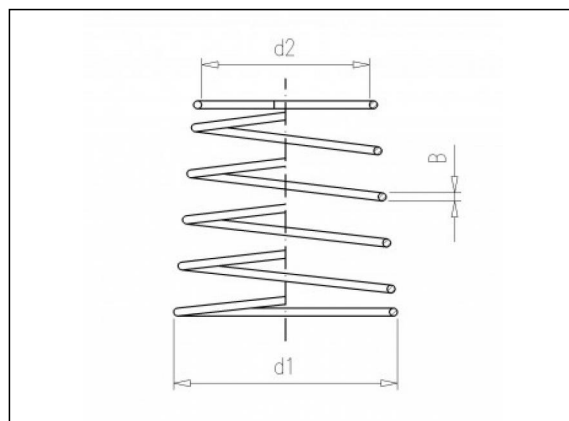

3.80 Muelle (purgador)

Información del producto

Características

- INOX

Artículos disponibles

ART.CODE	d1	d2	B	Verp
3.80.022	27	21	1	50

Van de Lande BV

Lissenveld 1 \ 4941 VK Raamsdonksveer \ The Netherlands \ t +31 (0)162 51 60 00 \ f +31 (0)162 52 14 17 \ sales@vandelande.com
Traderegister Tilburg: 18070844 \ IBAN: NL13 RABO 0143 0035 26 \ BIC: RABONL2U \ VAT: NL 8123.91.755.B01